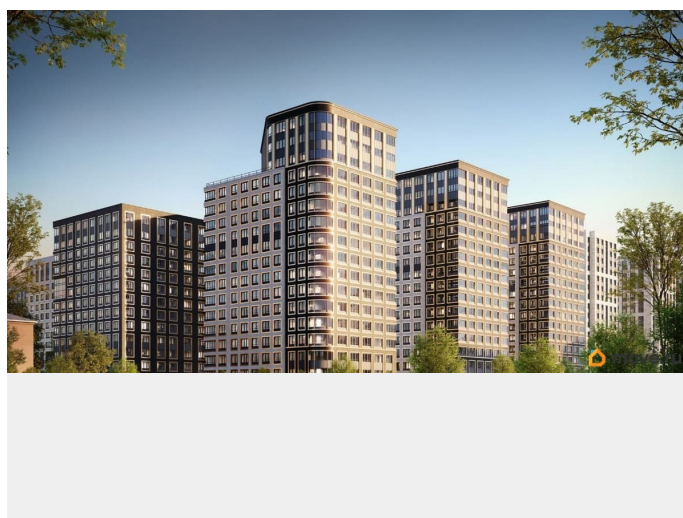

1 квартал 2029 г.

лифт

Описание

Продаётся 1-комнатная квартира в строящемся доме (Корпус 1 (секции 1, 2, 3)), срок сдачи: I-кв. 2029, общей площадью 31.41

кв.м., на 6 этаже. Новый жилой комплекс «Аурум» от застройщика «РосСтройИнвест» расположен по адресу: г. Санкт-Петербург, Кондратьевский проспект