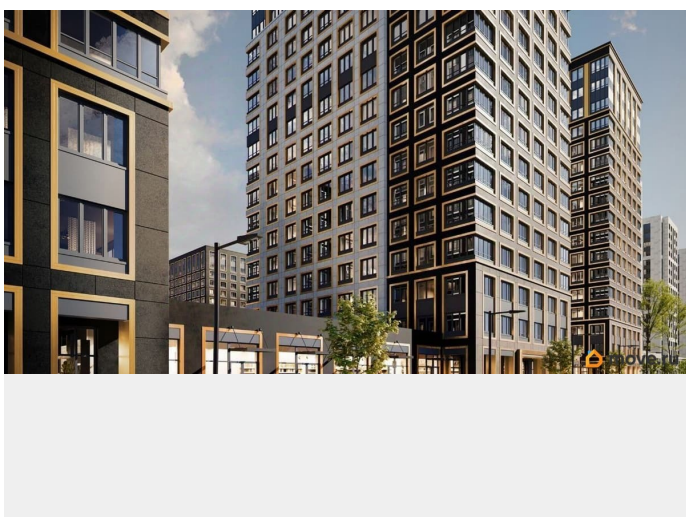

1 квартал 2029 г.

лифт

Описание

Продаётся 1-комнатная квартира в строящемся доме (Корпус 1 (секции 1, 2, 3)), срок сдачи: I-кв. 2029, общей площадью 31.41

кв.м., на 6 этаже. Новый жилой комплекс «Аурум» от застройщика «РосСтройИнвест» расположен по адресу: г. Санкт-Петербург, Кондратьевский проспект