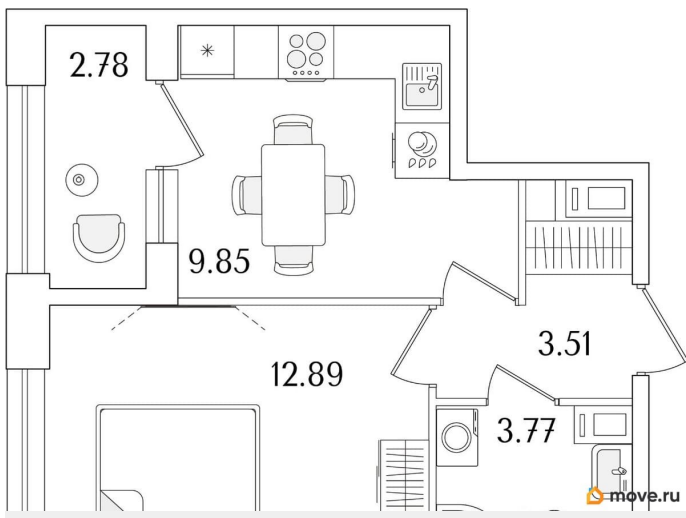

Количество комнат

1

Высота потолков

2.74 м

Общая площадь

31.41 м²

Этаж

6/15

1 квартал 2029 г.

лифт

Описание

Продаётся 1-комнатная квартира в строящемся доме (Корпус 1 (секции 1, 2, 3)), срок сдачи: I-кв. 2029, общей площадью 31.41

кв.м., на 6 этаже. Новый жилой комплекс «Аурум» от застройщика «РосСтройИнвест» расположен по адресу: г. Санкт-Петербург, Кондратьевский проспект