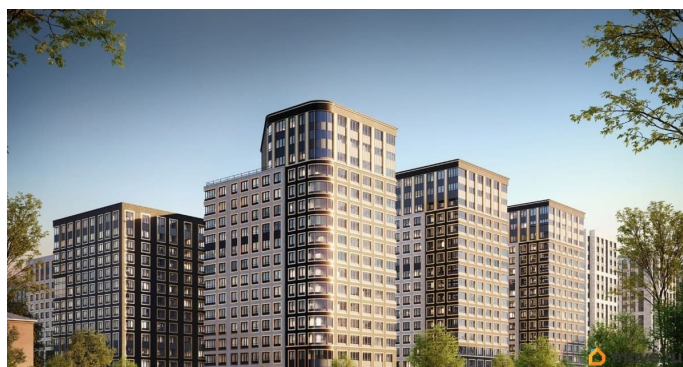

лифт

Описание

Продаётся 1-комнатная квартира в строящемся доме (Корпус 1 (секции 1, 2, 3)), срок сдачи: I-кв. 2029, общей площадью 31.41

кв.м., на 11 этаже. Новый жилой комплекс «Аурум» от застройщика «РосСтройИнвест» расположен по адресу: г. Санкт-Петербург, Кондратьевский проспект