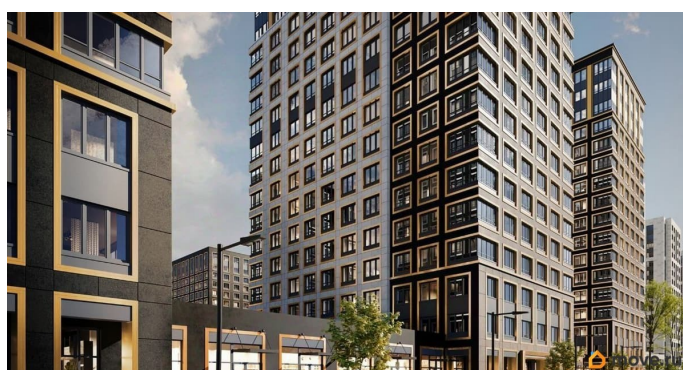

лифт

Описание

Продаётся 1-комнатная квартира в строящемся доме (Корпус 1 (секции 1, 2, 3)), срок сдачи: I-кв. 2029, общей площадью 31.41

кв.м., на 11 этаже. Новый жилой комплекс «Аурум» от застройщика «РосСтройИнвест» расположен по адресу: г. Санкт-Петербург, Кондратьевский проспект