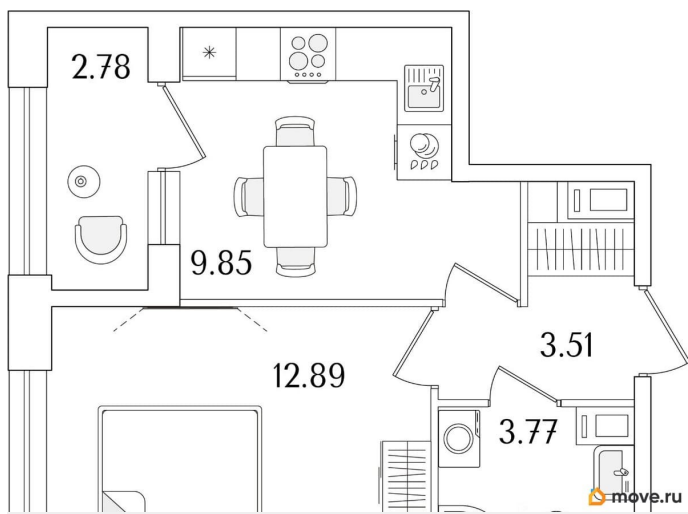

1

Высота потолков

2.74 м

Общая площадь

31.41 м²

Этаж

11/15

Детали объекта

лифт

Описание

Продаётся 1-комнатная квартира в строящемся доме (Корпус 1 (секции 1, 2, 3)), срок сдачи: I-кв. 2029, общей площадью 31.41

кв.м., на 11 этаже. Новый жилой комплекс «Аурум» от застройщика «РосСтройИнвест» расположен по адресу: г. Санкт-Петербург, Кондратьевский проспект