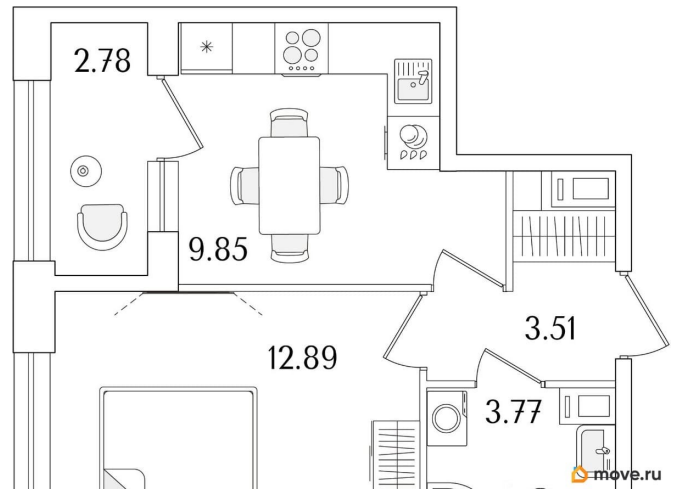

1

Высота потолков

2.74 м

Общая площадь

31.41 м²

Этаж

11/15

Детали объекта

лифт

Описание

Продаётся 1-комнатная квартира в строящемся доме (Корпус 1 (секции 1, 2, 3)), срок сдачи: I-кв. 2029, общей площадью 31.41

кв.м., на 11 этаже. Новый жилой комплекс «Аурум» от застройщика «РосСтройИнвест» расположен по адресу: г. Санкт-Петербург, Кондратьевский проспект