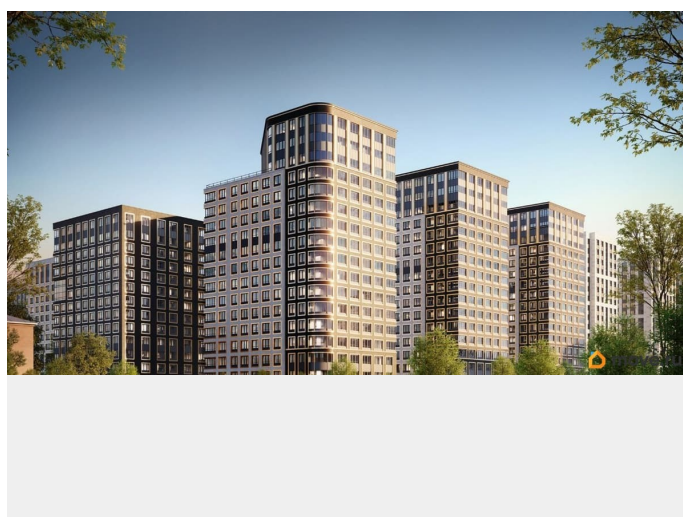

1 квартал 2029 г.

лифт

Описание

Продаётся 1-комнатная квартира в строящемся доме (Корпус 1 (секции 1, 2, 3)), срок сдачи: I-кв. 2029, общей площадью 31.41

кв.м., на 9 этаже. Новый жилой комплекс «Аурум» от застройщика «РосСтройИнвест» расположен по адресу: г. Санкт-Петербург, Кондратьевский проспект