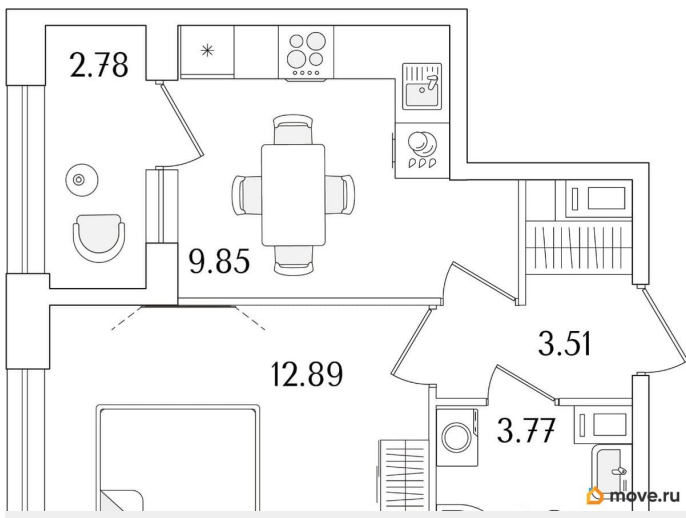

Количество комнат

1

Высота потолков

2.74 м

Общая площадь

31.41 м²

Этаж

9/15

1 квартал 2029 г.

лифт

Описание

Продаётся 1-комнатная квартира в строящемся доме (Корпус 1 (секции 1, 2, 3)), срок сдачи: I-кв. 2029, общей площадью 31.41

кв.м., на 9 этаже. Новый жилой комплекс «Аурум» от застройщика «РосСтройИнвест» расположен по адресу: г. Санкт-Петербург, Кондратьевский проспект