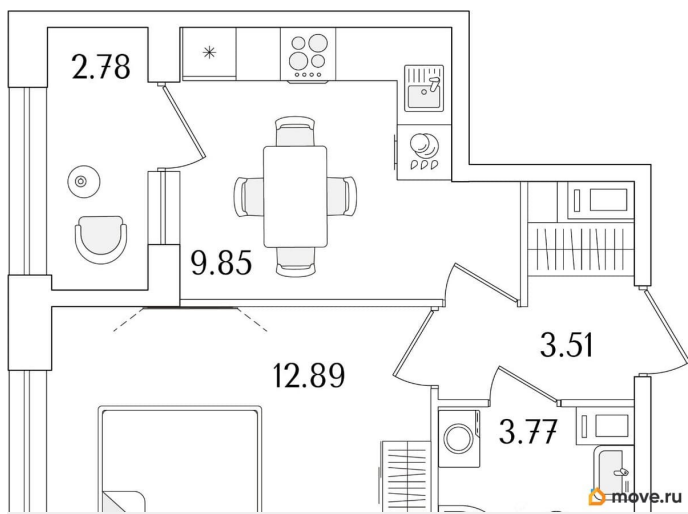

## Квартира

Количество комнат

1

Высота потолков

2.74 м

Общая площадь

31.41 м<sup>2</sup>

Этаж

1 квартал 2029 г.

лифт

## Описание

Продаётся 1-комнатная квартира в строящемся доме (Корпус 1 (секции 1, 2, 3)), срок сдачи: I-кв. 2029, общей площадью 31.41

кв.м., на 8 этаже. Новый жилой комплекс «Аурум» от застройщика «РосСтройИнвест» расположен по адресу: г. Санкт-Петербург, Кондратьевский проспект