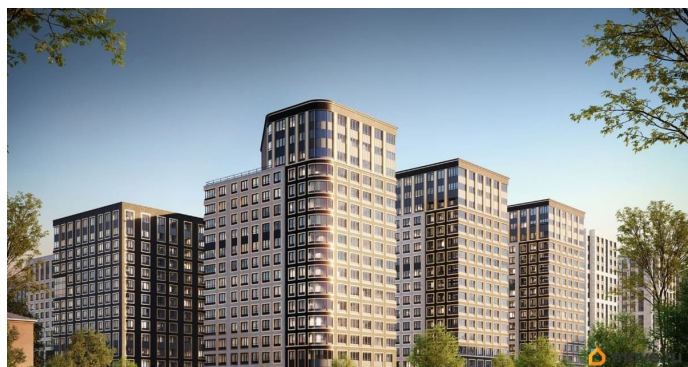

## Описание

Продаётся 1-комнатная квартира в строящемся доме (Корпус 1 (секции 1, 2, 3)), срок сдачи: I-кв. 2029, общей площадью 31.41

кв.м., на 8 этаже. Новый жилой комплекс «Аурум» от застройщика «РосСтройИнвест» расположен по адресу: г. Санкт-Петербург, Кондратьевский проспект