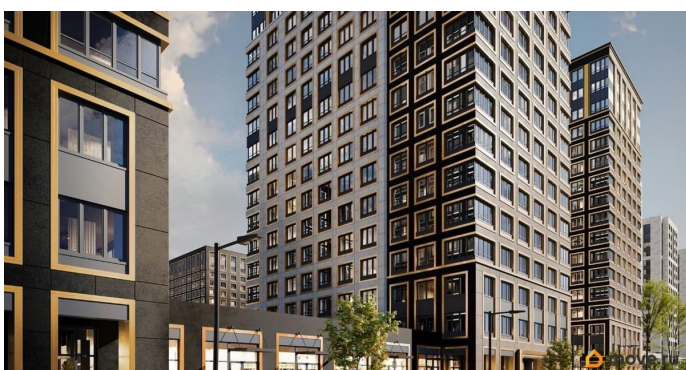

1 квартал 2029 г.

лифт

Описание

Продаётся 1-комнатная квартира в строящемся доме (Корпус 1 (секции 1, 2, 3)), срок сдачи: I-кв. 2029, общей площадью 31.41

кв.м., на 14 этаже. Новый жилой комплекс «Аурум» от застройщика «РосСтройИнвест» расположен по адресу: г. Санкт-Петербург, Кондратьевский проспект