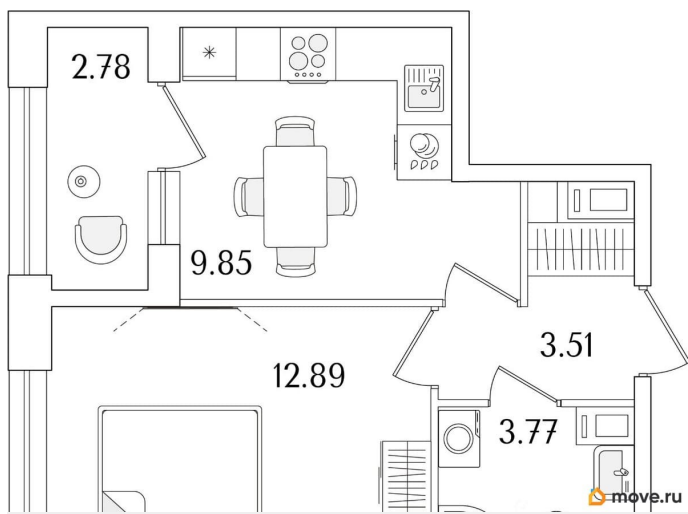

Количество комнат

1

Высота потолков

2.74 м

Общая площадь

31.41 м²

Этаж

14/15

1 квартал 2029 г.

лифт

Описание

Продаётся 1-комнатная квартира в строящемся доме (Корпус 1 (секции 1, 2, 3)), срок сдачи: I-кв. 2029, общей площадью 31.41

кв.м., на 14 этаже. Новый жилой комплекс «Аурум» от застройщика «РосСтройИнвест» расположен по адресу: г. Санкт-Петербург, Кондратьевский проспект