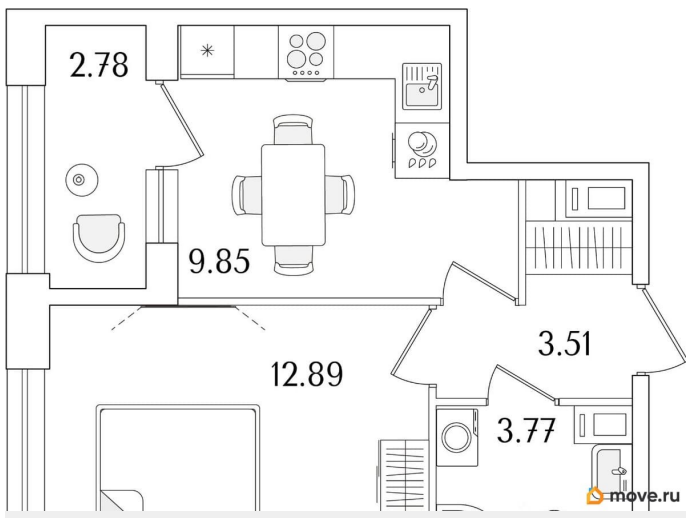

Move.ru - вся недвижимость России