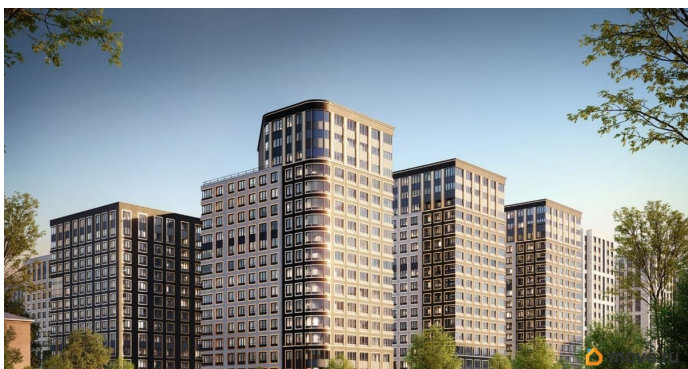

[Квартиры](#)

Квартира в новостройке

да

Год сдачи

1 квартал 2029 г.

лифт

Описание

Продаётся 1-комнатная квартира в строящемся доме (Корпус 1 (секции 1, 2, 3)), срок сдачи: I-кв. 2029, общей площадью 31.41

**Отдел продаж, Бесплатная
консультация**

79810840047

для заметок

кв.м., на 10 этаже. Новый жилой комплекс «Аурум» от застройщика «РосСтройИнвест» расположен по адресу: г. Санкт-Петербург, Кондратьевский проспект