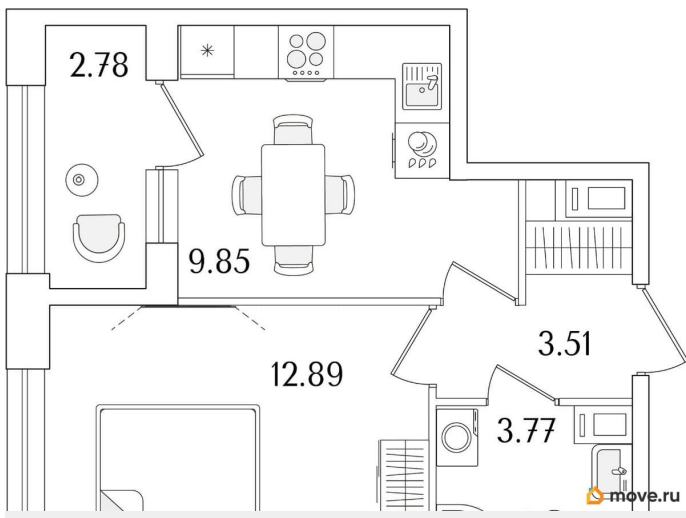

Move.ru - вся недвижимость России