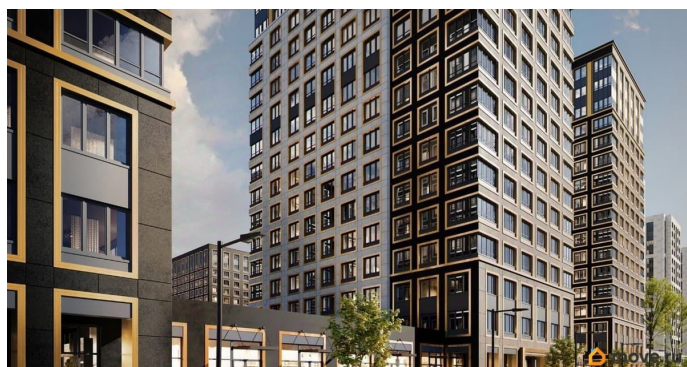

[Квартиры](#)

Квартира в новостройке

да

Год сдачи

1 квартал 2029 г.

лифт

Описание

Продаётся 1-комнатная квартира в строящемся доме (Корпус 1 (секции 1, 2, 3)), срок сдачи: I-кв. 2029, общей площадью 31.41

**Отдел продаж, Бесплатная
консультация**

79810840047

для заметок

кв.м., на 10 этаже. Новый жилой комплекс «Аурум» от застройщика «РосСтройИнвест» расположен по адресу: г. Санкт-Петербург, Кондратьевский проспект