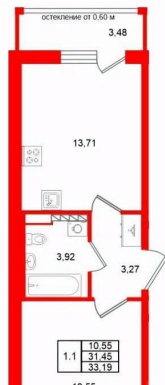

2е-комнатная, 31.45м²

- Кол-во комнат 1
- Этаж 3 из 4
- Общая площадь 31.45м²
- Жилая площадь 10.55м²