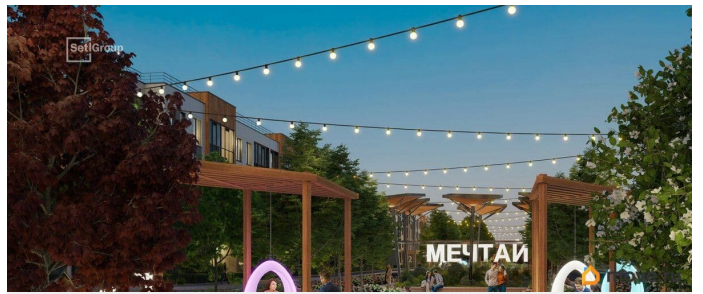

2е-комнатная, 31.45м²

- Кол-во комнат 1
- Этаж 3 из 4
- Общая площадь 31.45м²
- Жилая площадь 10.55м²