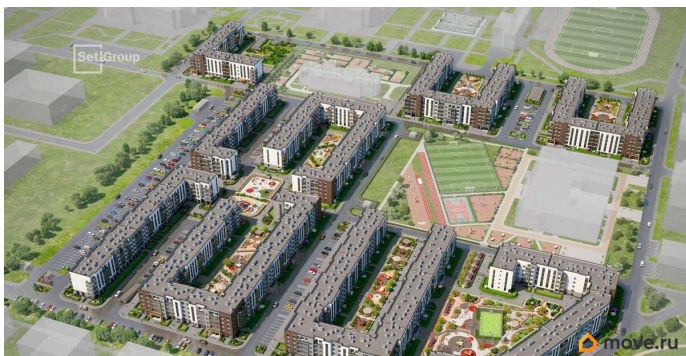

## Описание

Продается уютная 1-комнатная квартира от застройщика в жилом комплексе «Парадный ансамбль» в престижном Московском районе. До метро можно добраться на транспорте всего за 20 минут. Удобная, классическая планировка, кухня 10.24 м?, вместительная прихожая 3.63 м?. Общая площадь квартиры - 31.46 м?, жилая 14.2 м?, высота потолка 2.77 м. Квартира продается с отделкой «Норд Лайн светлый». Что особенного в ЖК «Парадный ансамбль»? • Уникальные квартиры. Хай Флет (High Flat) на последних этажах, палисадники у квартир на первом этаже, семейные секции, квартиры с саунами и окном в ванной • Масштабное малоэтажное строительство в престижном Московском районе • Рекреационные зоны: парадный парк в центре квартала, ручей с собственной набережной, центральная площадь, ресторанный комплекс и пешеходный бульвар • Фасады из керамогранита и кирпича с яркими и акцентными входными группами • Две самые большие площадки Setl Kids и Setl Sport • Инновационный Лицей Setl с оригинальной архитектурной концепцией и уникальной образовательной средой