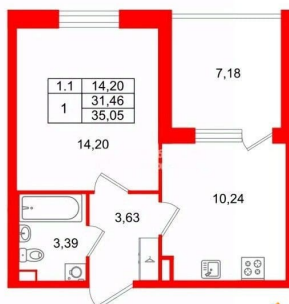

## Квартира

Количество комнат

1

Высота потолков

2.77 м

Жилая площадь

14.2 м<sup>2</sup>

Площадь кухни

10.2 м<sup>2</sup>

Общая площадь

31.46 м<sup>2</sup>

Этаж

3/5

## Описание

Продается уютная 1-комнатная квартира от застройщика в жилом комплексе «Парадный ансамбль» в престижном Московском районе. До метро можно добраться на транспорте всего за 20 минут. Удобная, классическая планировка, кухня 10.24 м?, вместительная прихожая 3.63 м?. Общая площадь квартиры - 31.46 м?, жилая 14.2 м?, высота потолка 2.77 м. Квартира продается с отделкой «Норд Лайн светлый». Что особенного в ЖК «Парадный ансамбль»? • Уникальные квартиры. Хай Флет (High Flat) на последних этажах, палисадники у квартир на первом этаже, семейные секции, квартиры с саунами и окном в ванной • Масштабное малоэтажное строительство в престижном Московском районе • Рекреационные зоны: парадный парк в центре квартала, ручей с собственной набережной, центральная площадь, ресторанный комплекс и пешеходный бульвар • Фасады из керамогранита и кирпича с яркими и акцентными входными группами • Две самые большие площадки Setl Kids и Setl Sport • Инновационный Лицей Setl с оригинальной архитектурной концепцией и уникальной образовательной средой

**Петербургская Недвижимость**

**1-комнатная, 31.46м<sup>2</sup>**

- Кол-во комнат 1
- Этаж 3 из 5
- Общая площадь 31.46м<sup>2</sup>
- Жилая площадь 14.2м<sup>2</sup>

**move.ru**

Move.ru - вся недвижимость России