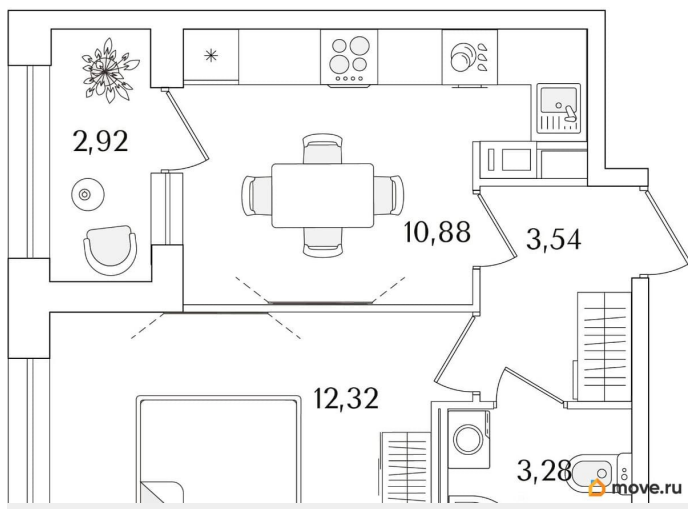

кв.м., на 10 этаже. Новый жилой комплекс «Аурум» от застройщика «РосСтройИнвест» расположен по адресу: г. Санкт-Петербург, Кондратьевский проспект