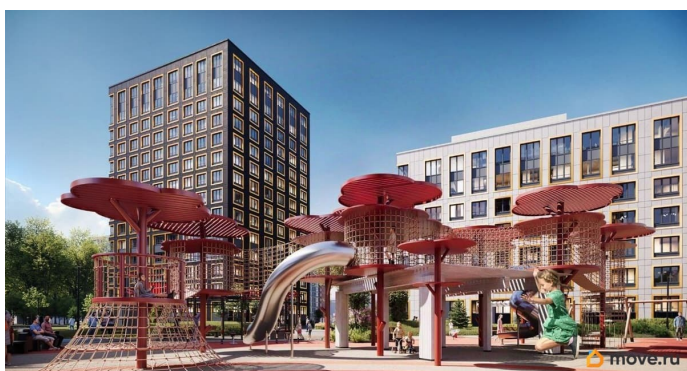

## Описание

Продаётся 1-комнатная квартира в строящемся доме (Корпус 2 (секции 1, 2)), срок сдачи: I-кв. 2029, общей площадью 31.48

кв.м., на 10 этаже. Новый жилой комплекс «Аурум» от застройщика «РосСтройИнвест» расположен по адресу: г. Санкт-Петербург, Кондратьевский проспект