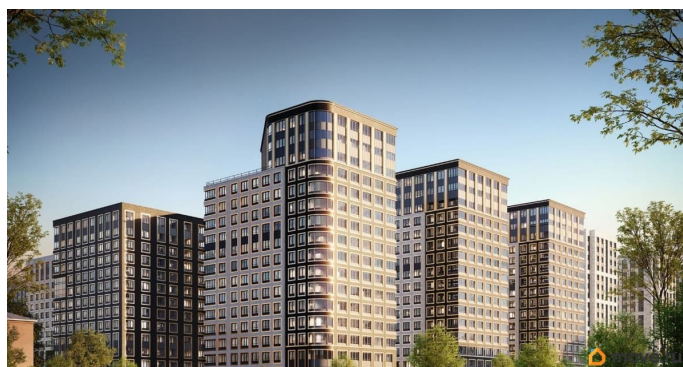

## Описание

Продаётся 1-комнатная квартира в строящемся доме (Корпус 2 (секции 1, 2)), срок сдачи: I-кв. 2029, общей площадью 31.48

кв.м., на 10 этаже. Новый жилой комплекс «Аурум» от застройщика «РосСтройИнвест» расположен по адресу: г. Санкт-Петербург, Кондратьевский проспект