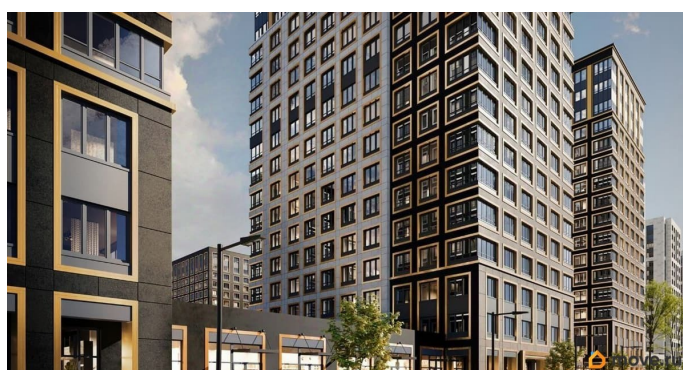

## Описание

Продаётся 1-комнатная квартира в строящемся доме (Корпус 2 (секции 1, 2)), срок сдачи: I-кв. 2029, общей площадью 31.48

кв.м., на 10 этаже. Новый жилой комплекс «Аурум» от застройщика «РосСтройИнвест» расположен по адресу: г. Санкт-Петербург, Кондратьевский проспект