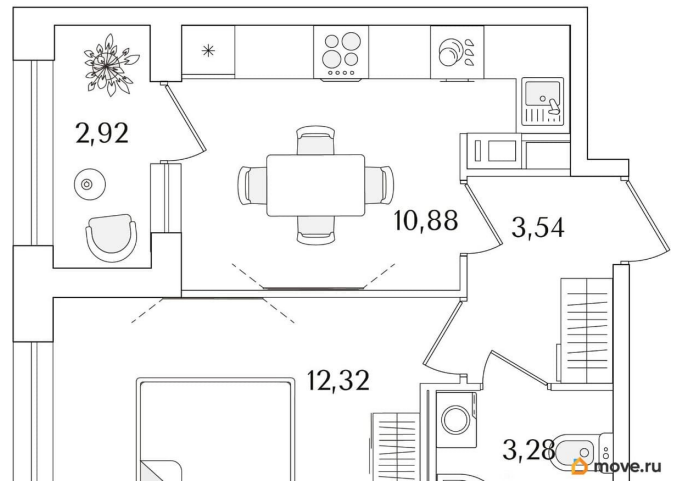

Квартира

Количество комнат

1

Высота потолков

2.74 м

Общая площадь

31.48 м²

Этаж

10/15