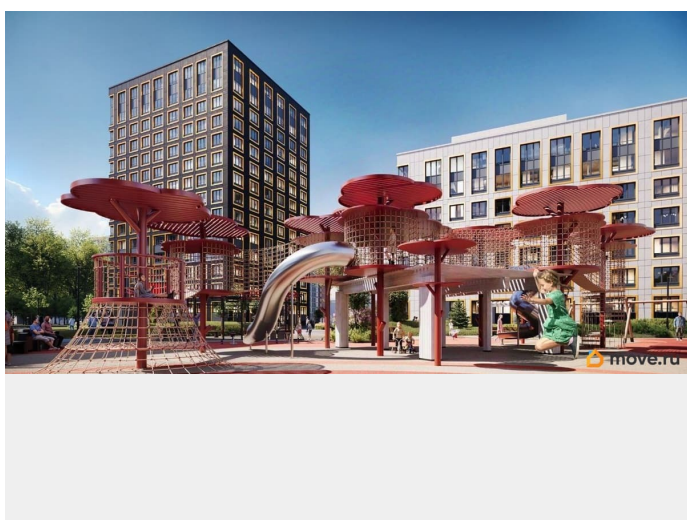

## Описание

Продаётся 1-комнатная квартира в строящемся доме (Корпус 2 (секции 1, 2)), срок сдачи: I-кв. 2029, общей площадью 31.48

кв.м., на 11 этаже. Новый жилой комплекс «Аурум» от застройщика «РосСтройИнвест» расположен по адресу: г. Санкт-Петербург, Кондратьевский проспект