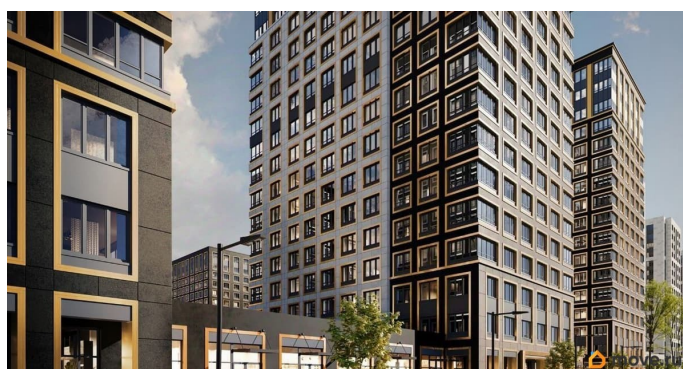

## Описание

Продаётся 1-комнатная квартира в строящемся доме (Корпус 2 (секции 1, 2)), срок сдачи: I-кв. 2029, общей площадью 31.48

кв.м., на 11 этаже. Новый жилой комплекс «Аурум» от застройщика «РосСтройИнвест» расположен по адресу: г. Санкт-Петербург, Кондратьевский проспект