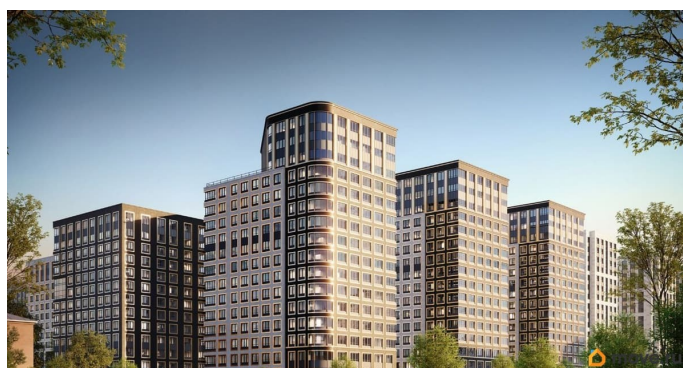

## Описание

Продаётся 1-комнатная квартира в строящемся доме (Корпус 2 (секции 1, 2)), срок сдачи: I-кв. 2029, общей площадью 31.48

кв.м., на 11 этаже. Новый жилой комплекс «Аурум» от застройщика «РосСтройИнвест» расположен по адресу: г. Санкт-Петербург, Кондратьевский проспект