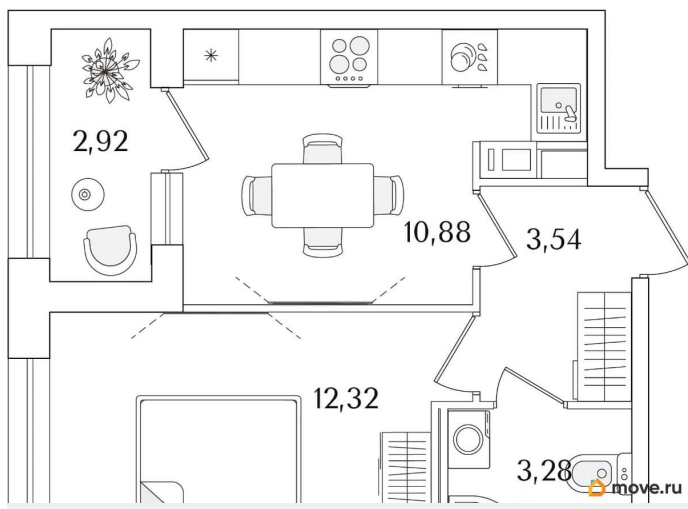

кв.м., на 11 этаже. Новый жилой комплекс «Аурум» от застройщика «РосСтройИнвест» расположен по адресу: г. Санкт-Петербург, Кондратьевский проспект