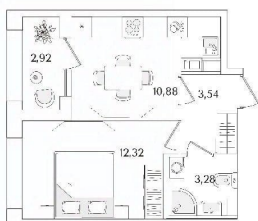

проспекту Маршала Блюхера, Кондратьевскому, Пискаревскому и Полюстровскому проспектам. Около 15-20 минут на транспорте — и вы на станциях метро «Лесная» и «Площадь Ленина». В будущем запланировано строительство новых объектов, улучшающих транспортную доступность: трасса «М-7» с путепроводом, продление улицы Арсенальной, Арсенальный мост и тоннель под железнодорожными путями. Также планируется создание новых станций метро — Арсенальная, Площадь Калинина и Полюстровский проспект-1, что расширит возможности передвижения по городу.

АУРУМ

move.ru