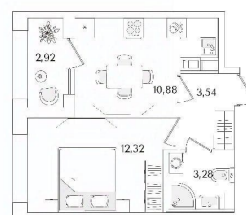

12 614 771 ₹

Округ

[СПБ, Калининский район](#)

для заметок

Квартира

Количество комнат

1

Высота потолков

3 м

Жилая площадь

12.3 м²

Площадь кухни

10.9 м²

Общая площадь

31.48 м²

Этаж

8/15

Детали объекта

Тип сделки

Продам

Раздел

[Квартиры](#)

Тип санузла

совмещенный

Ремонт

с отделкой

Квартира в новостройке

АУРУМ

move.ru