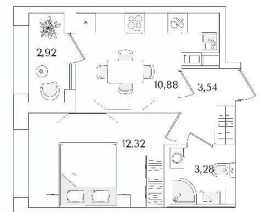

13 466 244 ₹

Округ

[СПБ, Калининский район](#)

для заметок

Квартира

Количество комнат

1

Высота потолков

3 м

Жилая площадь

12.3 м²

Площадь кухни

10.9 м²

Общая площадь

31.48 м²

Этаж

15/15

Детали объекта

Тип сделки

Продам

Раздел

[Квартиры](#)

Тип санузла

совмещенный

Ремонт

с отделкой

Квартира в новостройке

АУРУМ

move.ru