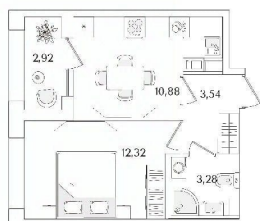

проспекту Маршала Блюхера, Кондратьевскому, Пискаревскому и Полюстровскому проспектам. Около 15-20 минут на транспорте — и вы на станциях метро «Лесная» и «Площадь Ленина». В будущем запланировано строительство новых объектов, улучшающих транспортную доступность: трасса «М-7» с путепроводом, продление улицы Арсенальной, Арсенальный мост и тоннель под железнодорожными путями. Также планируется создание новых станций метро — Арсенальная, Площадь Калинина и Полюстровский проспект-1, что расширит возможности передвижения по городу.

АУРУМ

move.ru