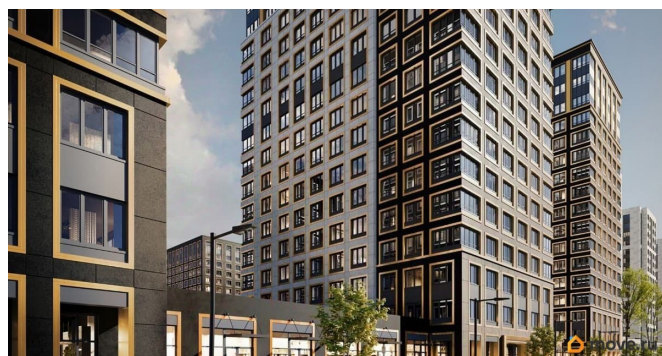

13 466 245 ₺

Округ

[СПБ, Калининский район](#)

Квартира

Количество комнат

1

Общая площадь

31.48 м²

Этаж

15/15

Детали объекта

Тип сделки

Продам

Раздел

[Квартиры](#)

Квартира в новостройке

да

Год сдачи

1 квартал 2029 г.

лифт

Описание

Продаётся 1-комнатная квартира в строящемся доме (Корпус 2 (секции 1, 2)), срок сдачи: I-кв. 2029, общей площадью 31.48 кв.м., на 15 этаже. Новый жилой комплекс «Аурум» от застройщика «РосСтройИнвест» расположен по адресу: г. Санкт-Петербург,

<https://spb.move.ru/objects/9293673203>

**Отдел продаж, Бесплатная
консультация**

79810840047

для заметок