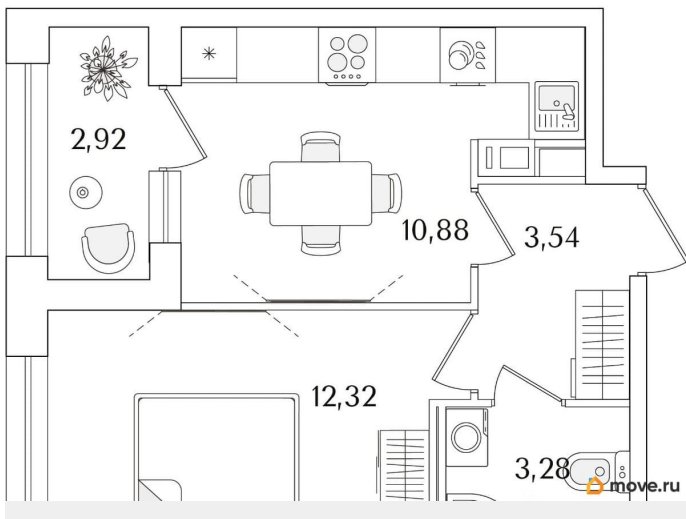

Move.ru - вся недвижимость России