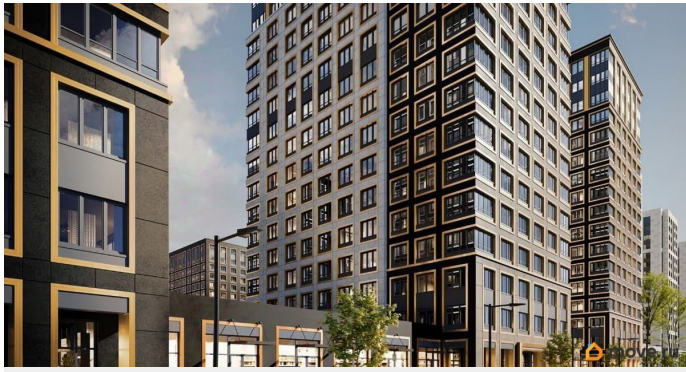

Кондратьевский проспект