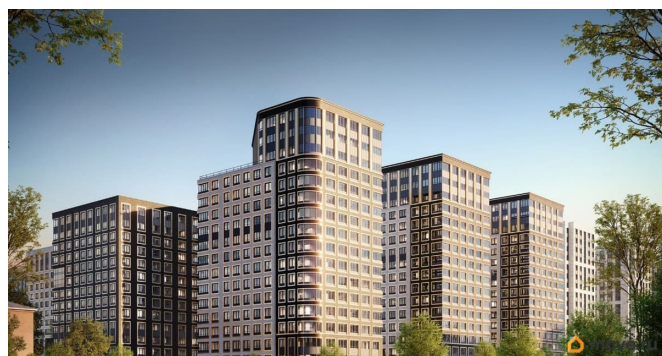

🕒 Создано: 17.04.2026 в 15:42

🔄 Обновлено: 17.04.2026 в 14:52

13 253 349 ₺

Округ

[СПБ, Калининский район](#)

Квартира

Количество комнат

1

Общая площадь

31.48 м²

Этаж

14/15

Детали объекта

Тип сделки

Продам

Раздел

[Квартиры](#)

Квартира в новостройке

да

Год сдачи

1 квартал 2029 г.

лифт

Описание

Продаётся 1-комнатная квартира в строящемся доме (Корпус 2 (секции 1, 2)), срок сдачи: I-кв. 2029, общей площадью 31.48 кв.м., на 14 этаже. Новый жилой комплекс «Аурум» от застройщика «РосСтройИнвест» расположен по адресу: г. Санкт-Петербург,

<https://spb.move.ru/objects/9293673204>

**Отдел продаж, Бесплатная
консультация**

79810840047

для заметок