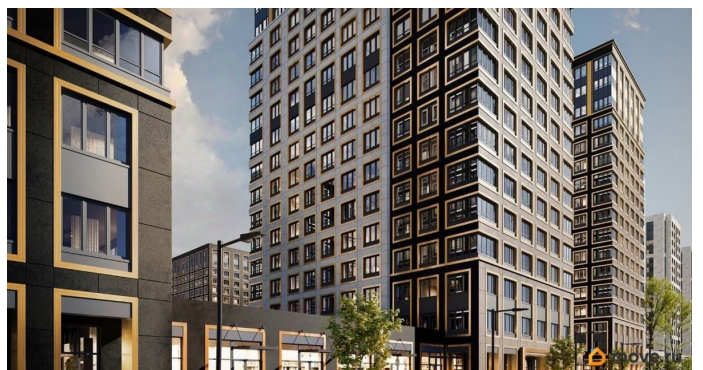

Кондратьевский проспект