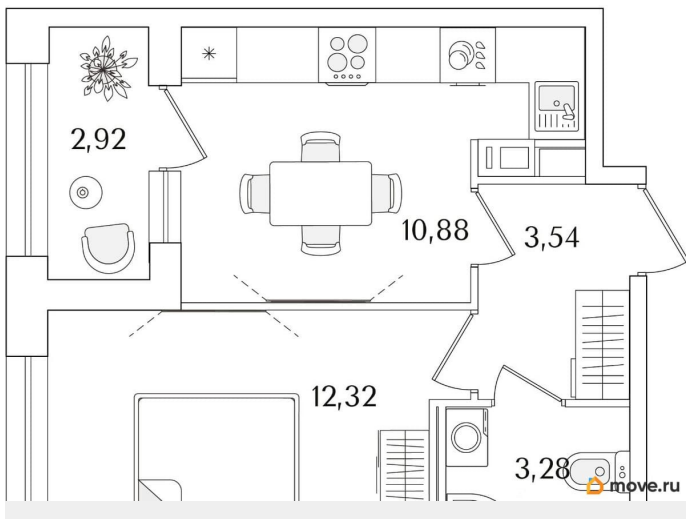

Move.ru - вся недвижимость России