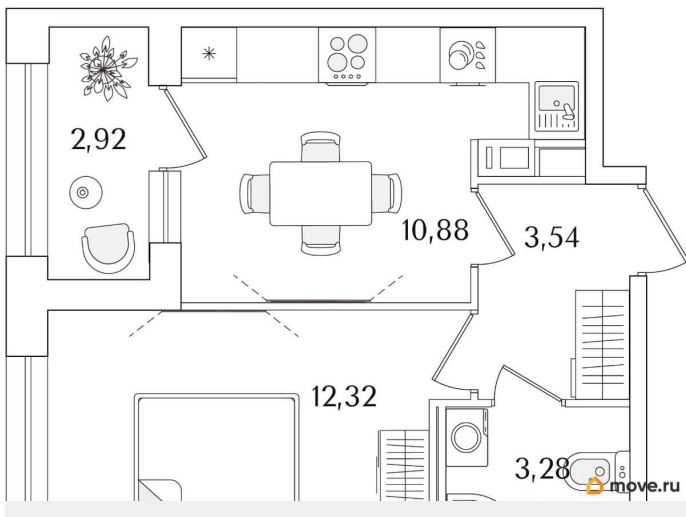

Move.ru - вся недвижимость России