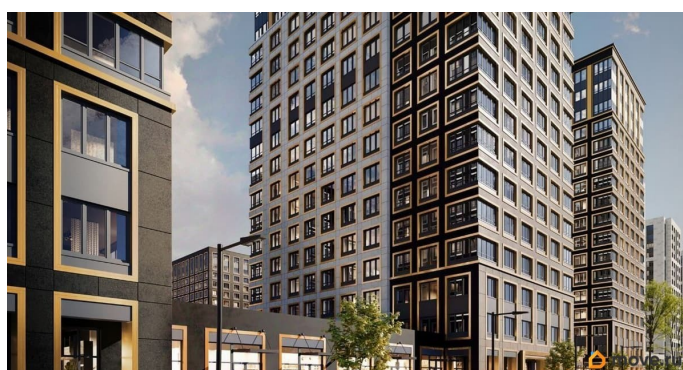

**79810840047**

для заметок

кв.м., на 15 этаже. Новый жилой комплекс «Аурум» от застройщика «РосСтройИнвест» расположен по адресу: г. Санкт-Петербург, Кондратьевский проспект

Move.ru - вся недвижимость России