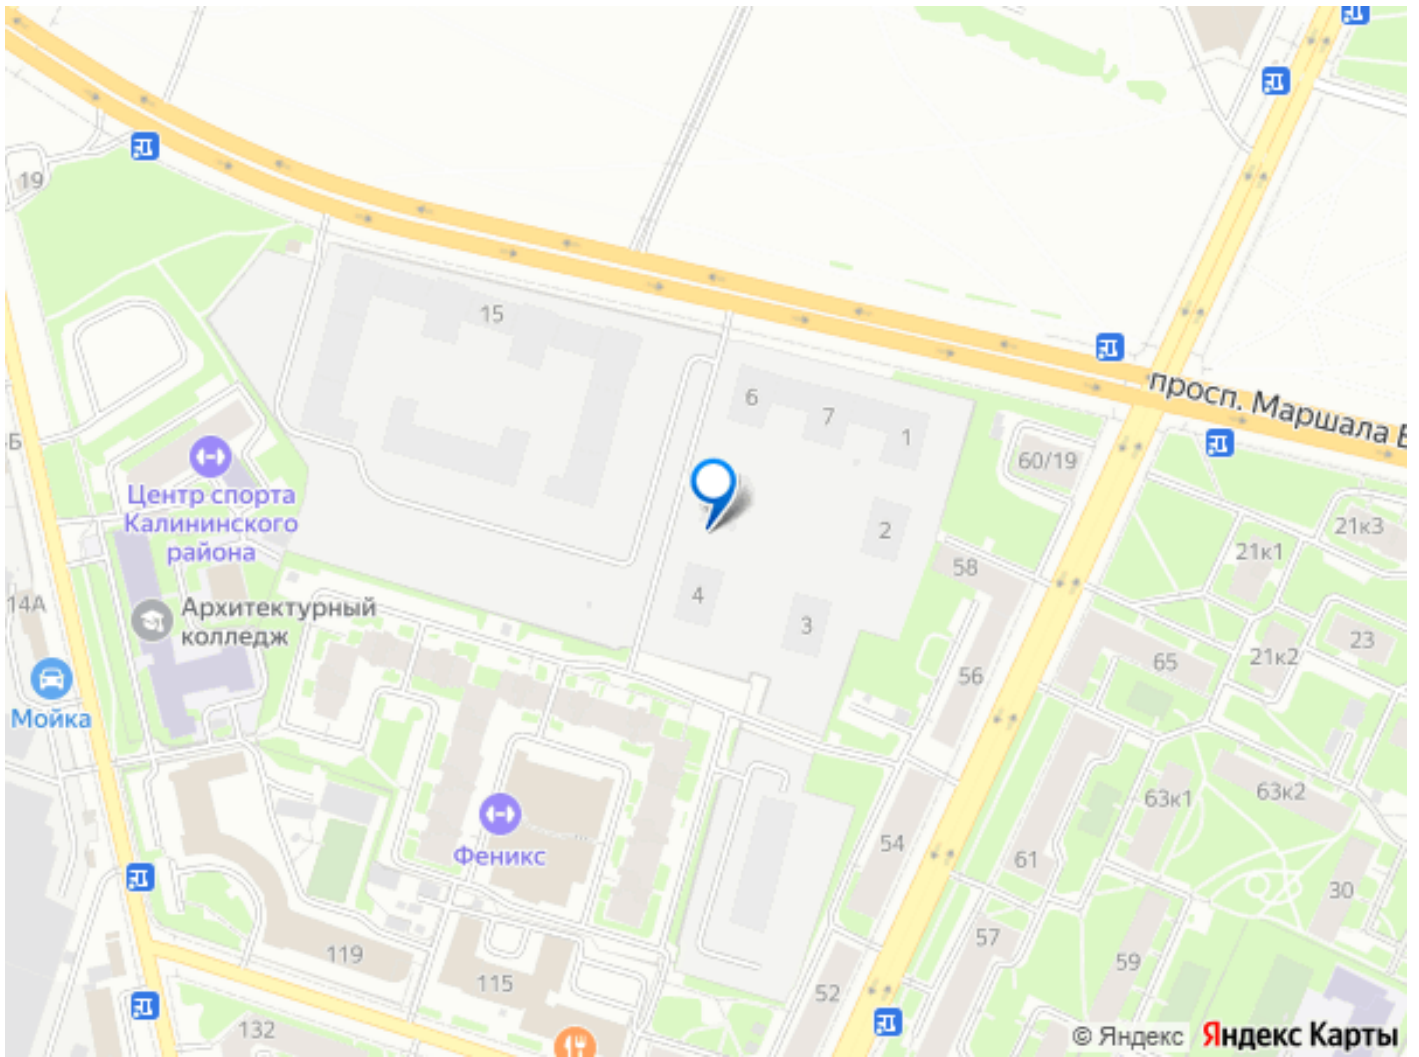

**79810840047**

для заметок

кв.м., на 15 этаже. Новый жилой комплекс «Аурум» от застройщика «РосСтройИнвест» расположен по адресу: г. Санкт-Петербург, Кондратьевский проспект

Move.ru - вся недвижимость России