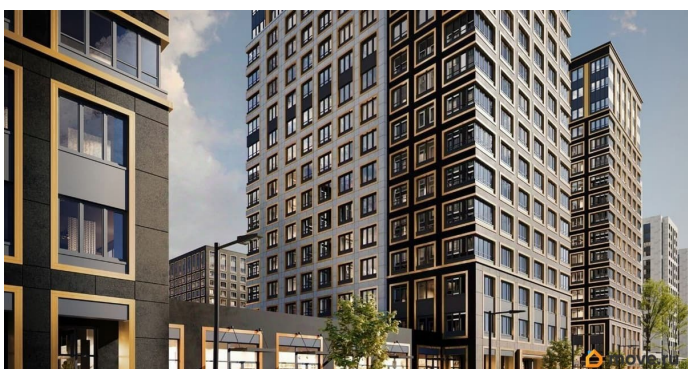

🕒 Создано: 29.01.2026 в 14:48

🔄 Обновлено: 17.04.2026 в 14:53

13 040 490 ₹

Округ

[СПБ, Калининский район](#)

Квартира

Количество комнат

1

Описание

Продаётся 1-комнатная квартира в строящемся доме (Корпус 2 (секции 1, 2)), срок сдачи: I-кв. 2029, общей площадью 31.48

<https://spb.move.ru/objects/9293707646>

**Отдел продаж, Бесплатная
консультация**

79810840047

для заметок

кв.м., на 12 этаже. Новый жилой комплекс «Аурум» от застройщика «РосСтройИнвест» расположен по адресу: г. Санкт-Петербург, Кондратьевский проспект

Move.ru - вся недвижимость России