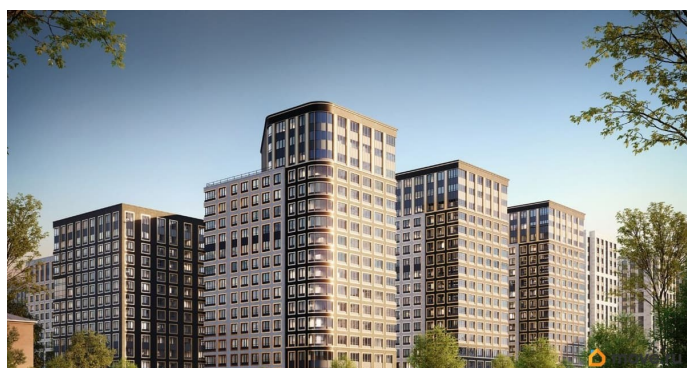

🕒 Создано: 29.01.2026 в 14:48

🔄 Обновлено: 17.04.2026 в 14:53

13 040 490 ₹

Округ

[СПБ, Калининский район](#)

Квартира

Количество комнат

1

79810840047

для заметок

кв.м., на 12 этаже. Новый жилой комплекс «Аурум» от застройщика «РосСтройИнвест» расположен по адресу: г. Санкт-Петербург, Кондратьевский проспект

Move.ru - вся недвижимость России