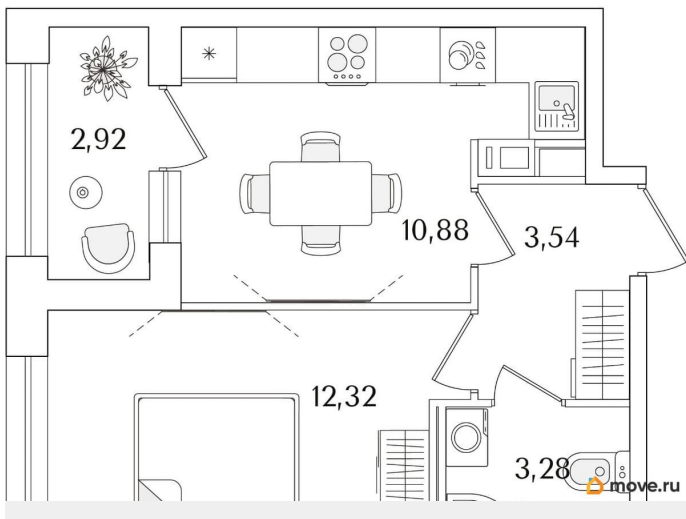

Move.ru - вся недвижимость России