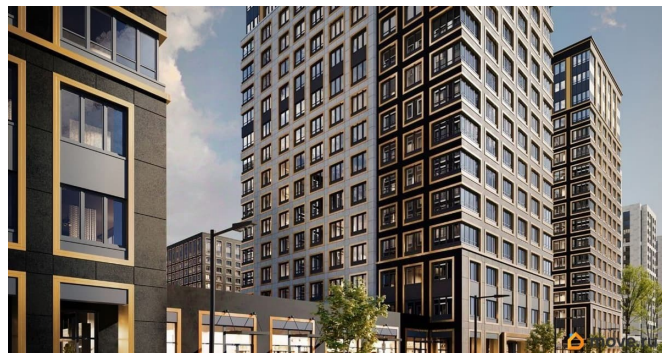

**Отдел продаж, Бесплатная
консультация**

79810840047

13 253 349 ₺

Округ

[СПБ, Калининский район](#)

для заметок

Квартира

Количество комнат

1

Высота потолков

2.74 м

Общая площадь

31.48 м²

Этаж

14/15