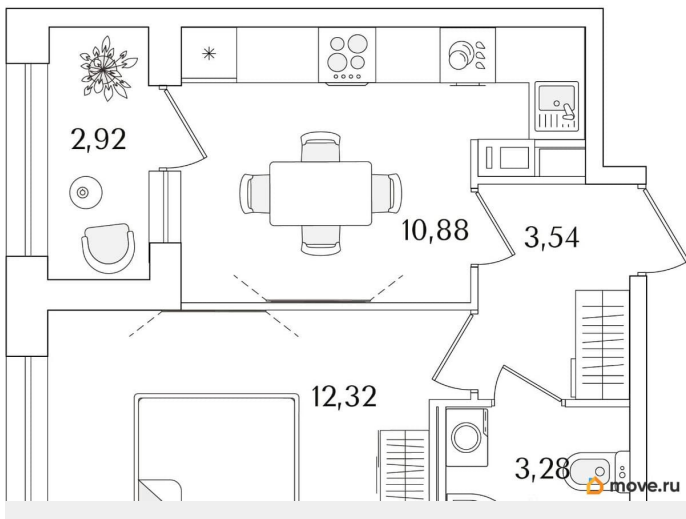

1

Высота потолков

2.74 м

Общая площадь

31.48 м²

Этаж

14/15

Детали объекта

лифт

Описание

Продаётся 1-комнатная квартира в строящемся доме (Корпус 2 (секции 1, 2)), срок сдачи: I-кв. 2029, общей площадью 31.48

кв.м., на 14 этаже. Новый жилой комплекс «Аурум» от застройщика «РосСтройИнвест» расположен по адресу: г. Санкт-Петербург, Кондратьевский проспект