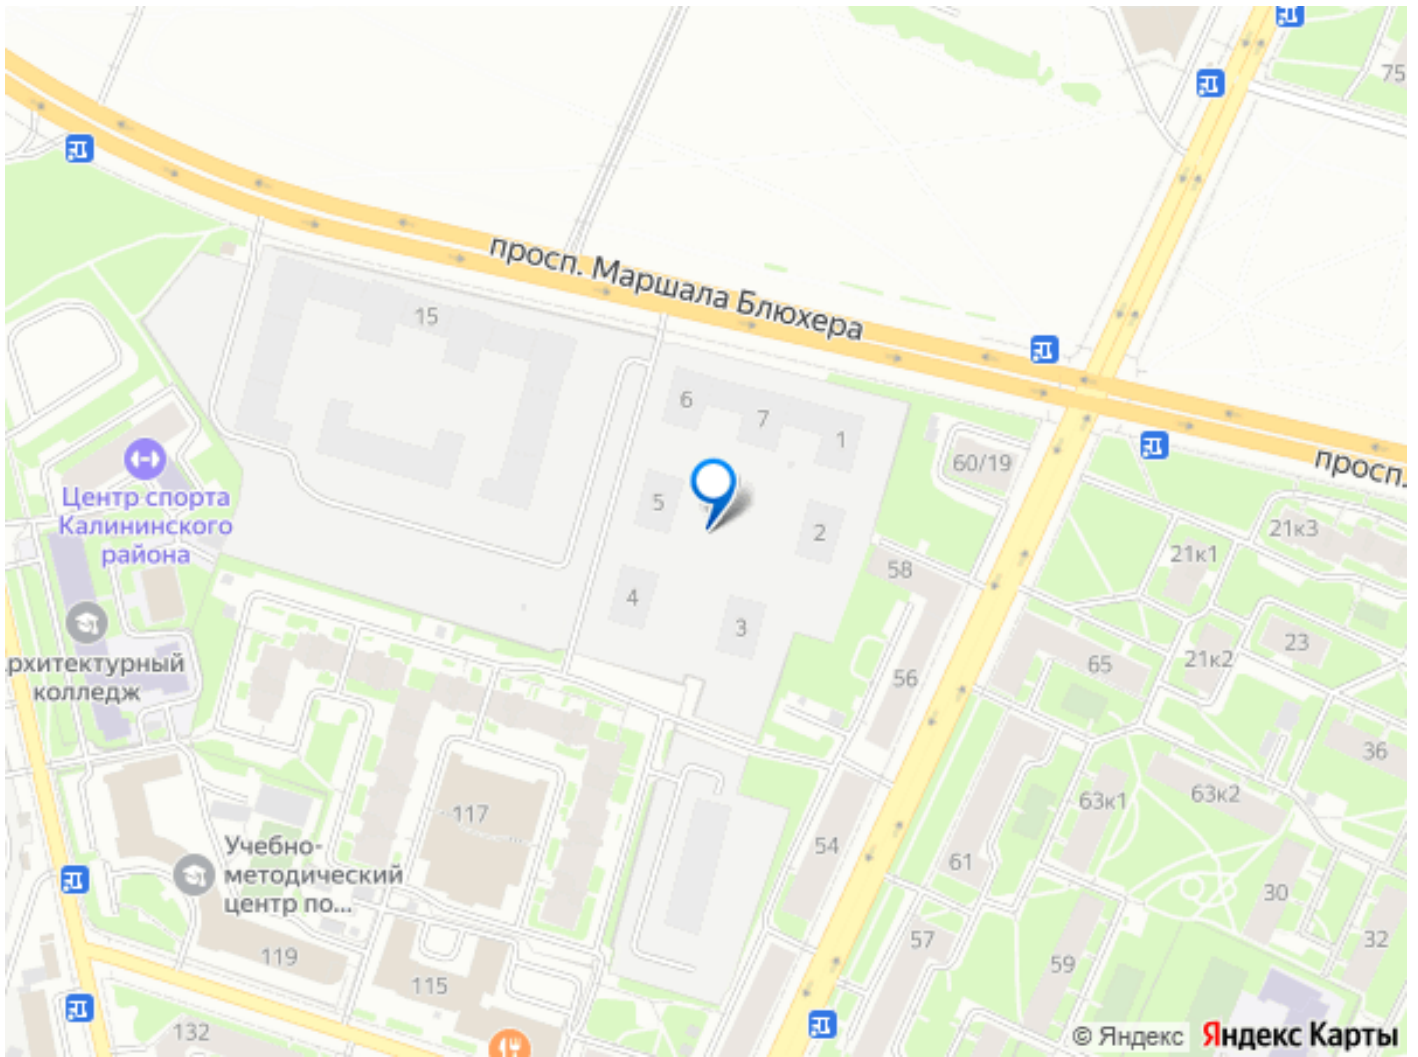

Move.ru - вся недвижимость России