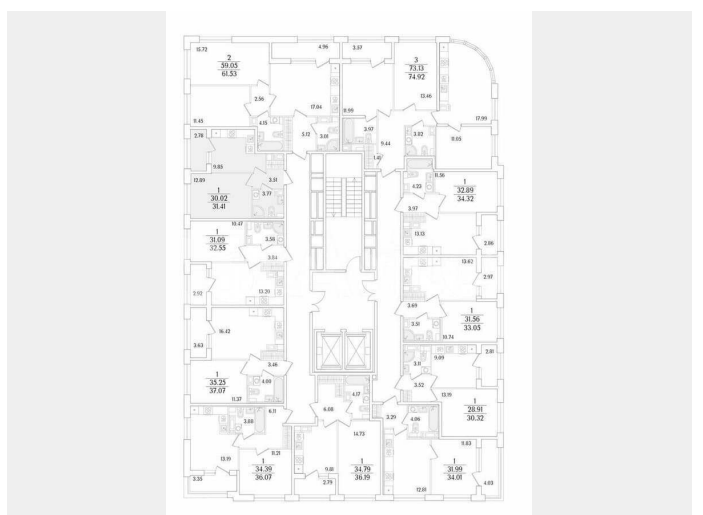

КАЛИНИНСКИЙ Р-Н

АУРУМ