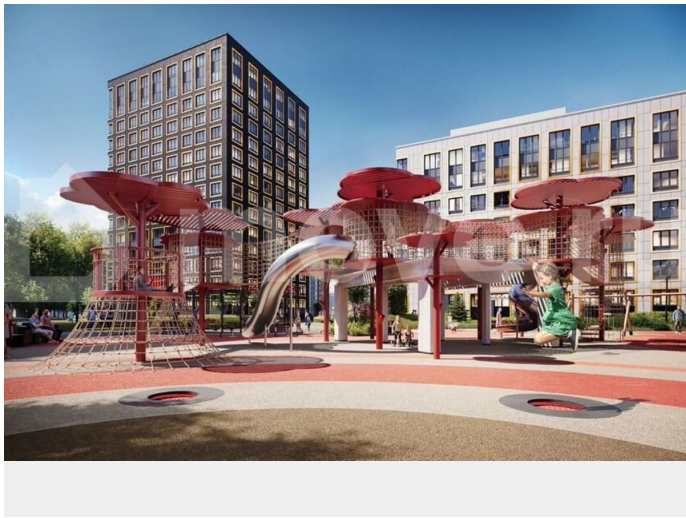

[Квартиры](#)

Ремонт

без отделки

Квартира в новостройке

да

Описание

Продаётся 1к.кв. в ЖК Аурум от застройщика
Группа компаний «РСТИ» (Росстройинвест).
Квартира находится в 17 этажном доме, в
Аурум - Корпус 1(С1,С2,С3) на 6 этаже. Общая

для заметок

площадь квартиры 31,41 кв.м. «Аурум» - это современное, яркое и функциональное пространство, где архитектура объединена с комфортом и эстетикой. Фасады «Аурум» впечатляют внешним видом. Проект создан в архитектурной мастерской Сергея Цыцина «АМЦ-Проект». Его ключевая идея — в создании стильного и заметного образа, который станет доминантой района и будет притягивать взгляды. Одно из знаковых пространств жилого комплекса «Аурум» — центральная входная группа. Это место, сочетающее множество ролей. Это и визуальный акцент и статусное фотогеничное пространство и территория отдыха и встреч для жителей. Внутри комплекса создана комфортная и современная жилая среда. Закрытый внутренний двор с креативным пространством, современным озеленением, выразительной геопластикой, большой игровой зоной, беговым маршрутом станет идеальным местом для игр, отдыха, прогулок и общения. Расположение комплекса обеспечивает удобный доступ к крупным магистралям Калининского района: проспекту Маршала Блюхера, Кондратьевскому, Пискаревскому и Полюстровскому проспектам. Около 15-20 минут на транспорте — и вы на станциях метро «Лесная» и «Площадь Ленина». В будущем запланировано строительство новых объектов, улучшающих транспортную доступность: трасса «М-7» с путепроводом, продление улицы Арсенальной, Арсенальный мост и тоннель под железнодорожными путями. Также планируется создание новых станций метро — Арсенальная, Площадь Калинина и Полюстровский проспект-1, что расширит возможности передвижения по городу.