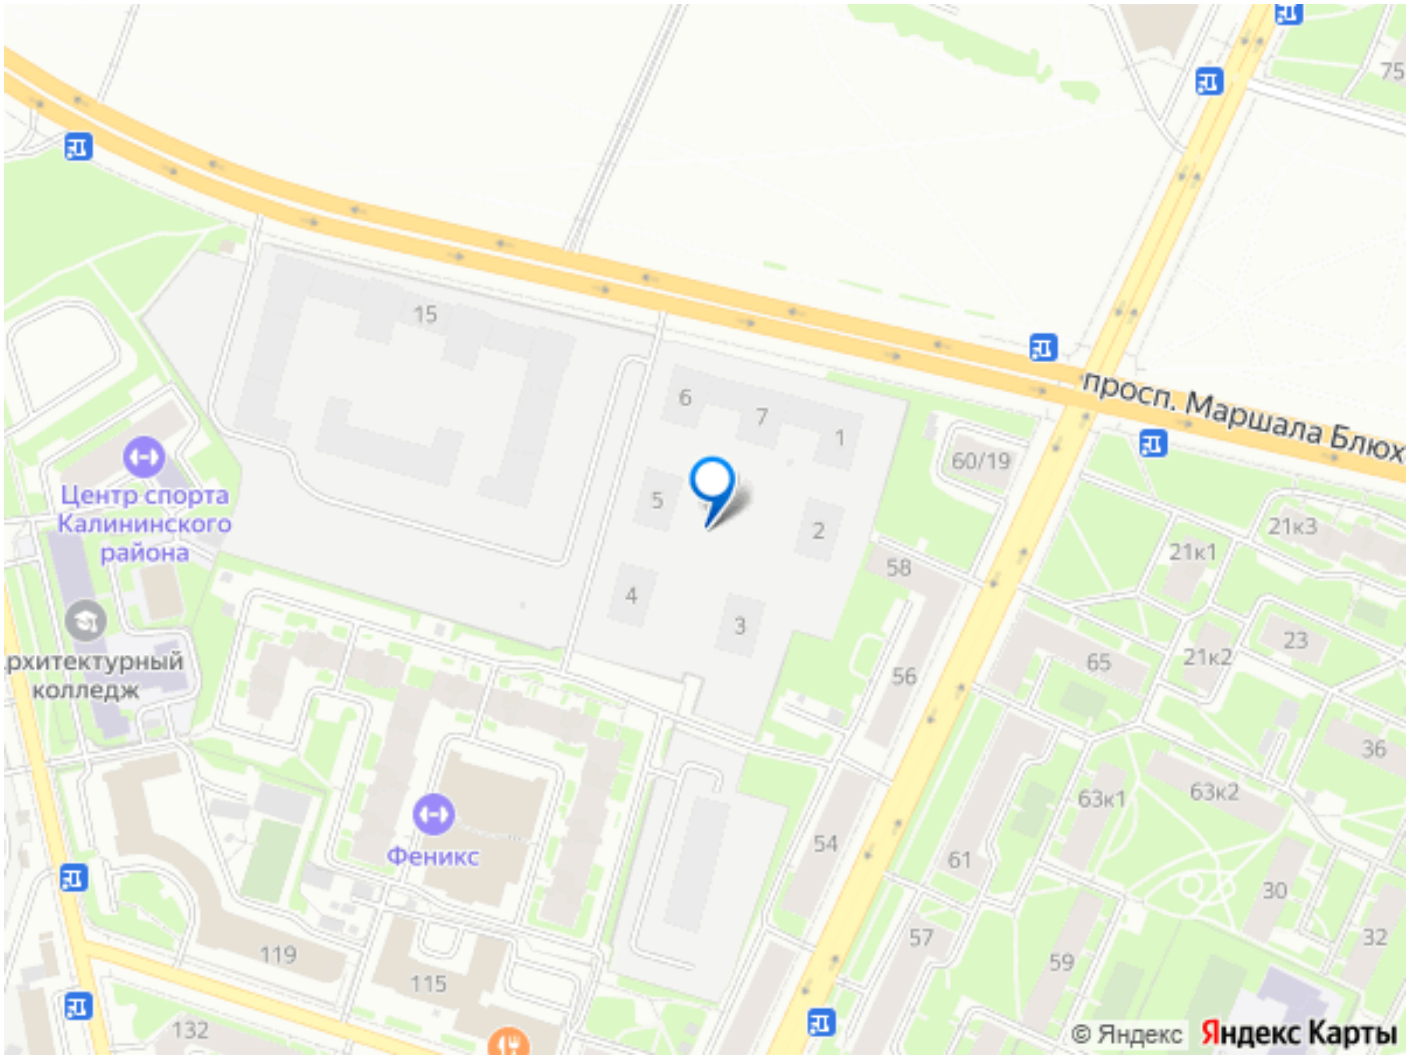

Move.ru - вся недвижимость России