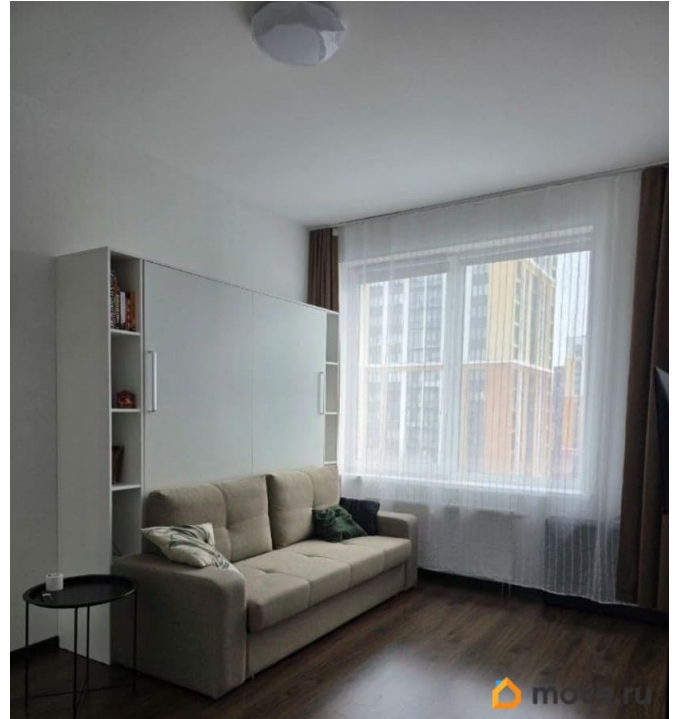

🕒 Создано: 08.02.2026 в 19:15

🔄 Обновлено: 03.04.2026 в 19:38

Собственник

79118205443

Санкт-Петербург, улица Плесецкая, 16

8 950 000 ₽

Санкт-Петербург, улица Плесецкая, 16

Округ

[СПБ, Приморский район](#)

Улица

[улица Плесецкая](#)

Квартира

Количество комнат

1

Высота потолков

2.75 м

Жилая площадь

14.9 м²

Площадь кухни

9.6 м²

Общая площадь

31.4 м²

Этаж

18/18

Детали объекта

Тип сделки

Продам

Раздел

[Квартиры](#)

Тип балкона

балкон

для заметок