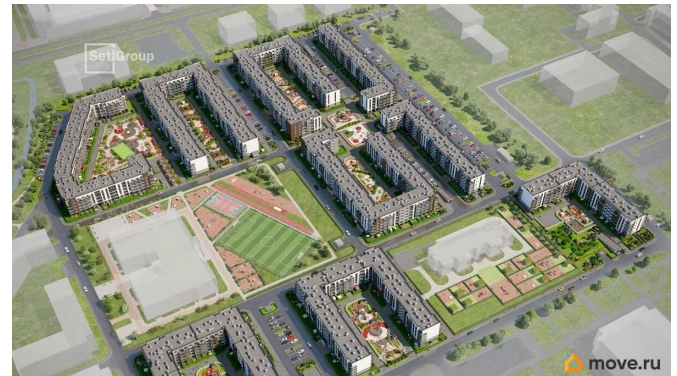

Создано: 01.04.2026 в 15:25

Обновлено: 03.04.2026 в 21:01

8 250 136 ₺

Округ

[СПБ, Московский район](#)

Квартира

Количество комнат

1

Высота потолков

2.77 м

Жилая площадь

10 м²

Площадь кухни

15 м²

Общая площадь

31.55 м²

Этаж

5/5

Детали объекта

Тип сделки

Продам

Раздел

[Квартиры](#)

Тип балкона

лоджия

Ремонт

с отделкой

Квартира в новостройке

<https://spb.move.ru/objects/9293029502>

**Петербургская Недвижимость,
Петербургская Недвижимость
79810805312**

для заметок