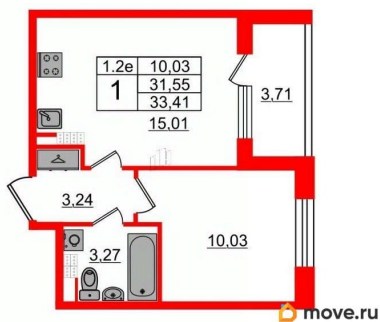

Высота потолков

2.77 м

Жилая площадь

10 м²

Площадь кухни

15 м²

Общая площадь

31.55 м²

Год сдачи

2 квартал 2026 г.

Покупка в ипотеку

да

возможна ипотека, лифт, парковка

Описание

Продается уютная 1-комнатная квартира от застройщика в жилом комплексе «Парадный ансамбль» в престижном Московском районе. До метро можно добраться на транспорте всего за 20 минут. Удобная, классическая, функциональная европланировка, большая кухня-гостиная 15.01 м?, вместительная прихожая 3.24 м?. Общая площадь квартиры - 31.55 м?, жилая 10.03 м?, высота потолка 3.07 м. Квартира продается с отделкой «Норд Лайн светлый». Что особенного в ЖК «Парадный ансамбль»? • Уникальные квартиры. Хай Флет (High Flat) на последних этажах, палисадники у квартир на первом этаже, семейные секции, квартиры с саунами и окном в ванной • Масштабное малоэтажное строительство в престижном Московском районе • Рекреационные зоны: парадный парк в центре квартала, ручей с собственной набережной, центральная площадь, ресторанный комплекс и пешеходный бульвар • Фасады из керамогранита и кирпича с яркими и акцентными входными группами • Две самые большие площадки Setl Kids и Setl Sport • Инновационный Лицей Setl с оригинальной архитектурной концепцией и уникальной образовательной средой

Петербургская Недвижимость

2е-комнатная, 31.55м²

- Кол-во комнат 1
- Этаж 5 из 5
- Общая площадь 31.55м²
- Жилая площадь 10.03м²

move.ru

Move.ru - вся недвижимость России