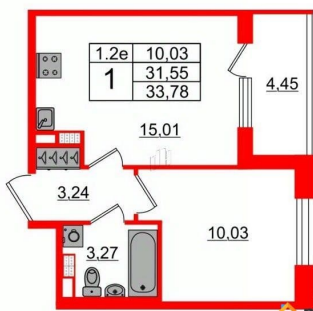

Площадь кухни

15 м²

Общая площадь

31.55 м²

Этаж

5/5

Детали объекта

Тип сделки

да

возможна ипотека, лифт, парковка

Описание

Продается уютная 1-комнатная квартира от застройщика в жилом комплексе «Парадный ансамбль» в престижном Московском районе. До метро можно добраться на транспорте всего за 20 минут. Удобная, классическая, функциональная европланировка, большая кухня-гостиная 15.01 м?, вместительная прихожая 3.24 м?. Общая площадь квартиры - 31.55 м?, жилая 10.03 м?, высота потолка 3.07 м. Квартира продается с отделкой «Норд Лайн светлый». Что особенного в ЖК «Парадный ансамбль»? • Уникальные квартиры. Хай Флет (High Flat) на последних этажах, палисадники у квартир на первом этаже, семейные секции, квартиры с саунами и окном в ванной • Масштабное малоэтажное строительство в престижном Московском районе • Рекреационные зоны: парадный парк в центре квартала, ручей с собственной набережной, центральная площадь, ресторанный комплекс и пешеходный бульвар • Фасады из керамогранита и кирпича с яркими и акцентными входными группами • Две самые большие площадки Setl Kids и Setl Sport • Инновационный Лицей Setl с оригинальной архитектурной концепцией и уникальной образовательной средой

Петербургская Недвижимость

2е-комнатная, 31.55м²

- Кол-во комнат 1
- Этаж 5 из 5
- Общая площадь 31.55м²
- Жилая площадь 10.03м²

move.ru

Move.ru - вся недвижимость России