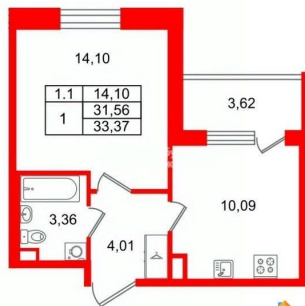

Высота потолков

2.77 м

Жилая площадь

14.1 м²

Площадь кухни

10.1 м²

Общая площадь

31.56 м²

1-комнатная, 31.56м²

- Кол-во комнат 1
- Этаж 2 из 5
- Общая площадь 31.56м²
- Жилая площадь 14.1м²

да

Год сдачи

1 квартал 2028 г.

Покупка в ипотеку

да

возможна ипотека, лифт

Описание

Продается уютная 1-комнатная квартира от застройщика в жилом комплексе «Парадный ансамбль» в престижном Московском районе. До метро можно добраться на транспорте всего за 20 минут. Удобная, классическая планировка, кухня 10.09 м?, вместительная прихожая 4.01 м?. Общая площадь квартиры - 31.56 м?, жилая 14.1 м?, высота потолка 2.77 м. Квартира продается с отделкой «Норд Лайн серый». Что особенного в ЖК «Парадный ансамбль»? • Уникальные квартиры. Хай Флет (High Flat) на последних этажах, палисадники у квартир на первом этаже, семейные секции, квартиры с саунами и окном в ванной • Масштабное малоэтажное строительство в престижном Московском районе • Рекреационные зоны: парадный парк в центре квартала, ручей с собственной набережной, центральная площадь, ресторанный комплекс и пешеходный бульвар • Фасады из керамогранита и кирпича с яркими и акцентными входными группами • Две самые большие площадки Setl Kids и Setl Sport • Инновационный Лицей Setl с оригинальной архитектурной концепцией и уникальной образовательной средой

1-комнатная, 31.56м²

- Кол-во комнат 1
- Этаж 2 из 5
- Общая площадь 31.56м²
- Жилая площадь 14.1м²

Move.ru - вся недвижимость России