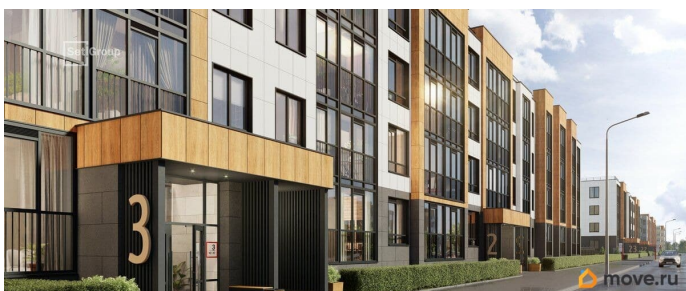

2е-комнатная, 31.58м²

- Кол-во комнат 1
- Этаж 3 из 4
- Общая площадь 31.58м²
- Жилая площадь 10.05м²