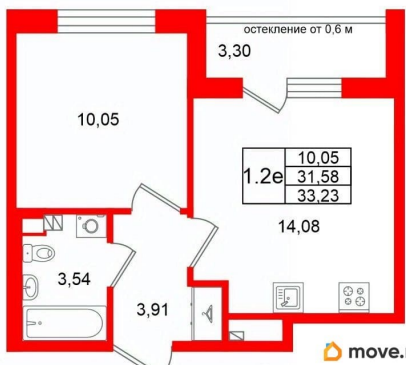

2е-комнатная, 31.58м²

- Кол-во комнат 1
- Этаж 3 из 4
- Общая площадь 31.58м²
- Жилая площадь 10.05м²