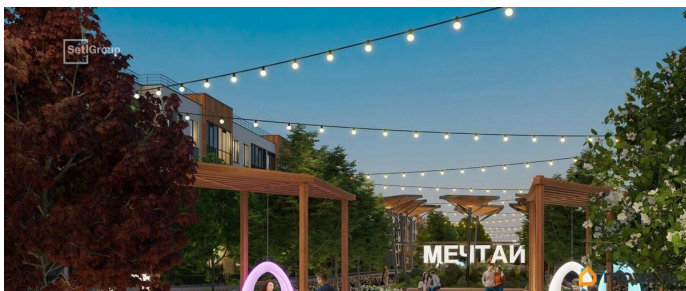

2е-комнатная, 31.58м²

- Кол-во комнат 1
- Этаж 3 из 4
- Общая площадь 31.58м²
- Жилая площадь 10.05м²