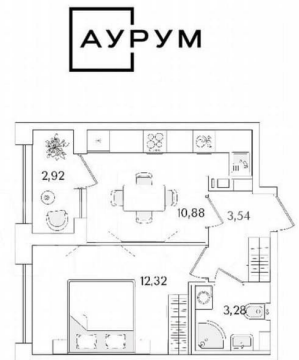

РСТИ ЖК Аурум, РСТИ ЖК Аурум
89251234567

🕒 Создано: 17.02.2026 в 01:20
Обновлено: 15.04.2026 в 01:25

**Санкт-Петербург, Кондратьевский пр-т,
стр. 2**

13 253 348 ₹

Санкт-Петербург, Кондратьевский пр-т, стр. 2

Улица

[проспект Кондратьевский](#)

Квартира

Количество комнат

1

Общая площадь

31.5 м²

Этаж

13/15

Детали объекта

Тип сделки

Продам

Раздел

[Квартиры](#)

Ремонт

с отделкой

Квартира в новостройке

да

Описание

Продаётся 1к.кв. в ЖК Аурум от застройщика
Группа компаний «РСТИ» (Росстройинвест).
Квартира находится в 15 этажном доме, в
Аурум - Корпус 2 на 13 этаже. Общая

для заметок

КАЛИНИНСКИЙ Р-Н