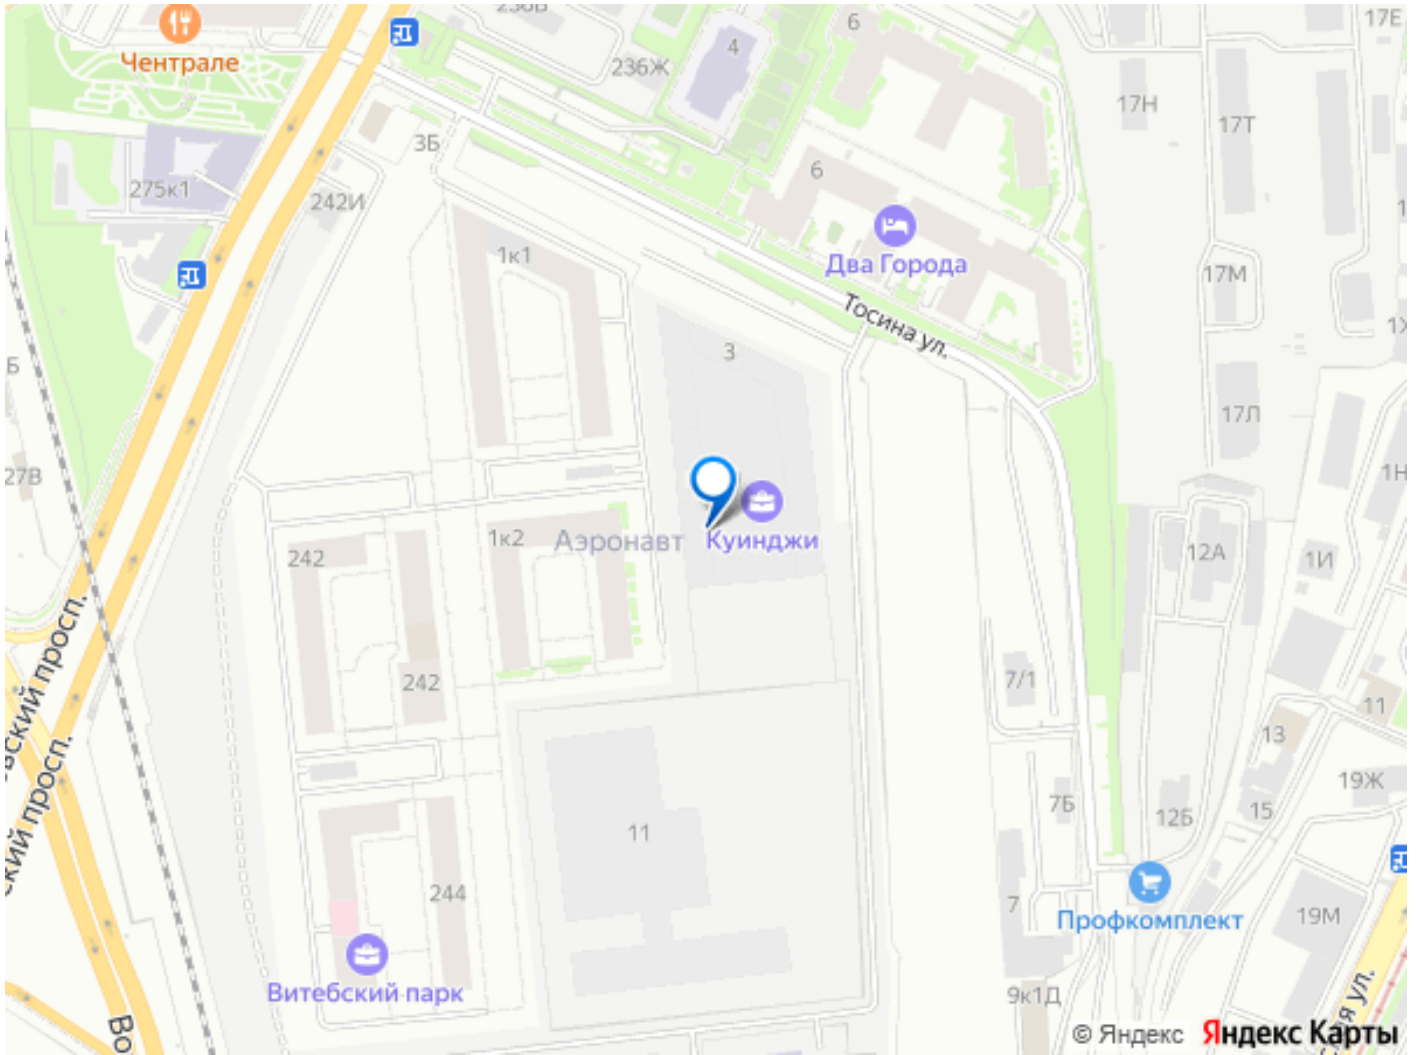

**РВ1 КУИНДЖИ**

КОМНАТ ПЛОЩАДЬ ОТДЕЛКА

10 МИНУТ ДО НЕВСКОГО

СВОЙ КОВОРКИНГ С АРТ-ОБЪЕКТОМ

Move.ru - вся недвижимость России