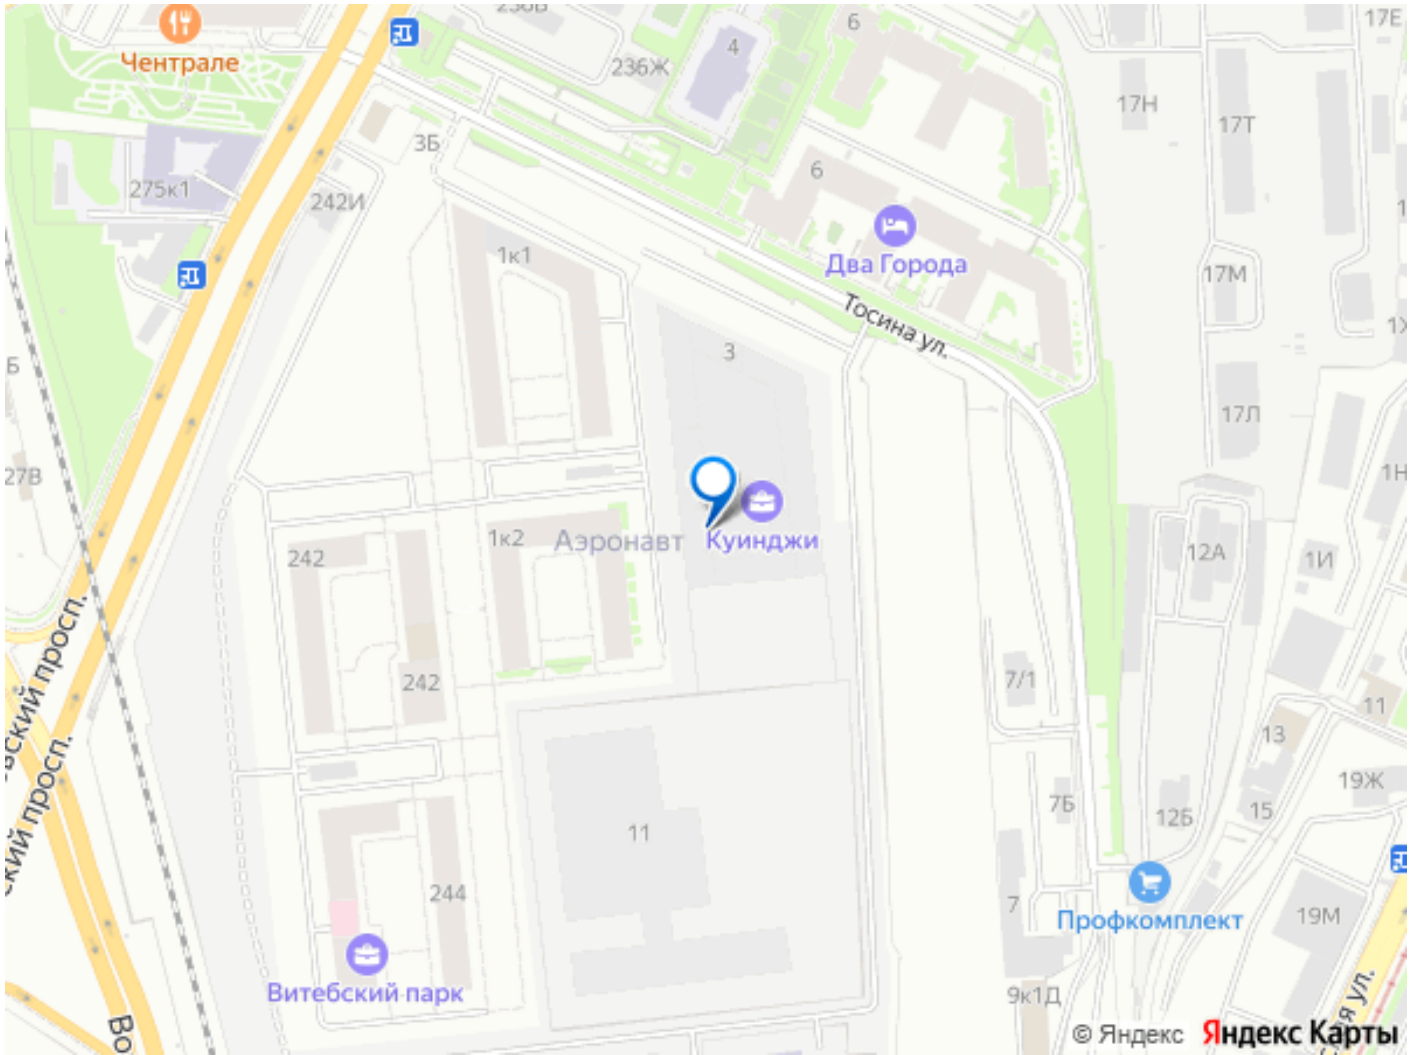

### РВ1 КУИНДЖИ

КОМНАТ ПЛОЩАДЬ ОТДЕЛКА

10 МИНУТ ДО НЕВСКОГО

СВОЙ КОВОРКИНГ С АРТ-ОБЪЕКТОМ

Move.ru - вся недвижимость России