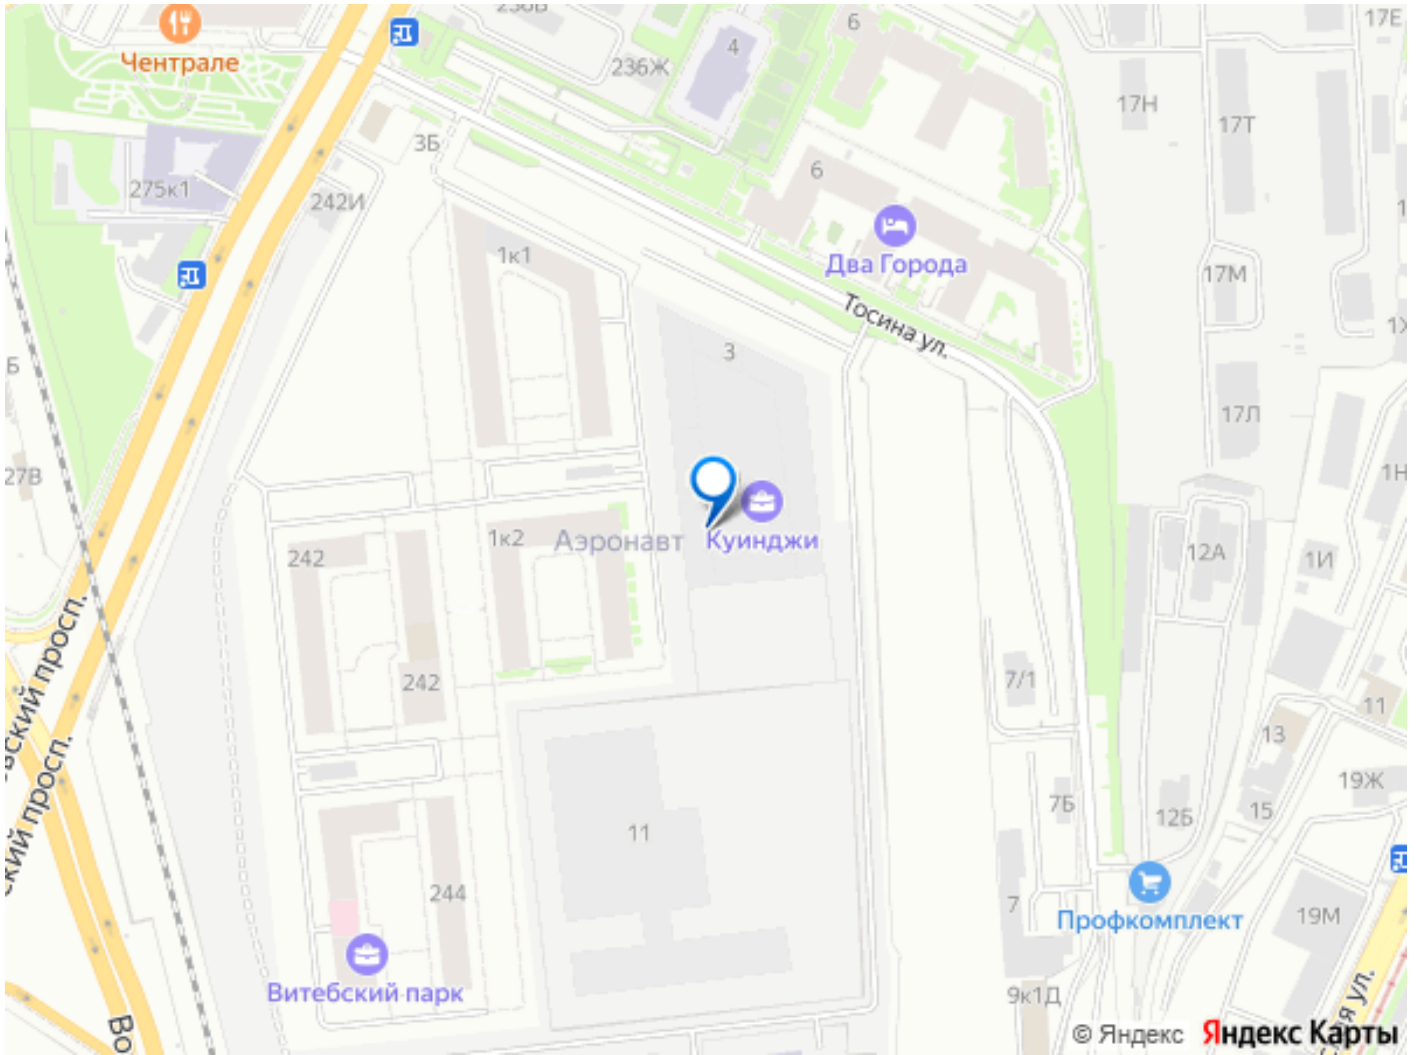

**РВИ КУИНДЖИ**

КОМНАТ ПЛОЩАДЬ ОТДЕЛКА

10 МИНУТ ДО НЕВСКОГО

СВОЙ КОВОРКИНГ С АРТ-ОБЪЕКТОМ

Move.ru - вся недвижимость России