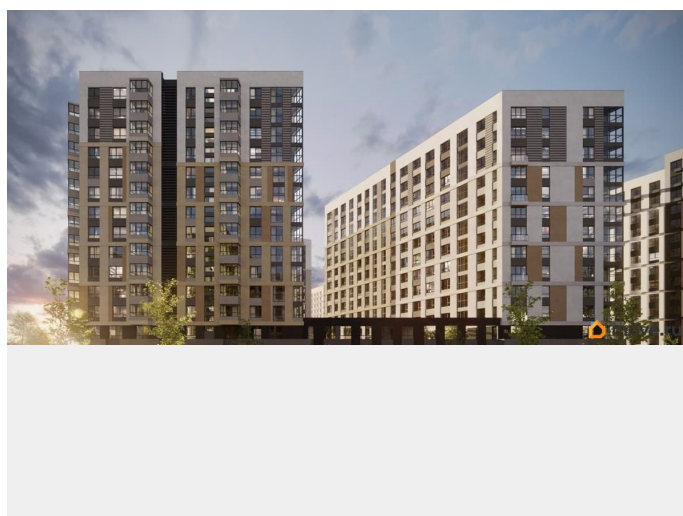

## Описание

«Куинджи». Дом высокого класса от RVI на Лиговском проспекте в историческом центре Петербурга. Дом строится в перспективном районе на Лиговском проспекте в пешей доступности от метро «Обводный канал». «Куинджи» — проект, который завершает строительство в этой уникальной локации: будущие жители заедут в благоустроенный жилой кластер. Отсюда удобно добраться до любой точки города — аэропорта «Пулково», Московского вокзала и достопримечательностей исторического центра. Рядом ТРЦ «Лиговъ» с популярными магазинами и кафе, кинотеатром, разнообразными досуговыми возможностями. магазинами одежды и ресторанами. Легко добраться до главного городского ТРЦ «Галерея», модных фудкортов Vokzal 1853 и «Московского рынка». Дизайн-код проекта вдохновлён творчеством русского художника Архипа Куинджи и отражает идеи бесконечности света и безмятежности времени в каждой детали. Приватный двор-парк пересекает бликующий на солнце ручей. Рядом — уютная беседка с качелями и «зелёная комната» для наблюдения за облаками. Детская площадка зонирована для малышей и подростков, каждая из них выполнена из натуральных материалов в

оттенках полотен Куинджи. Двухуровневое лобби украшает световой арт-объект от резидента «Эрарты». В седьмом корпусе дома расположится детский сад. «Куинджи» — дом, озарённый светом. В 10 минутах от Невского.