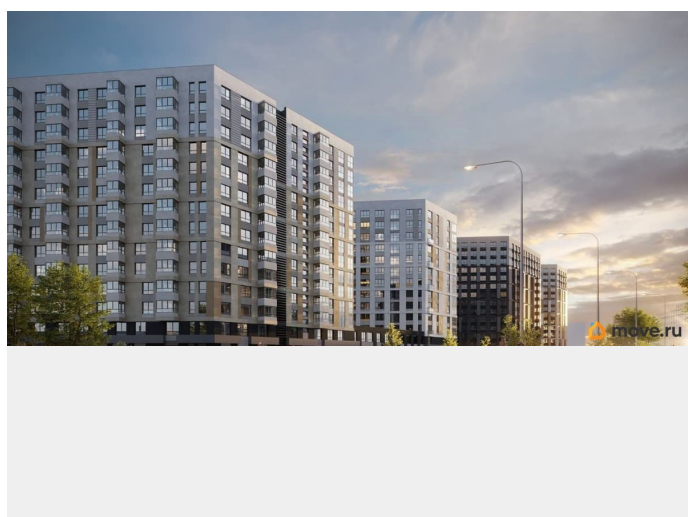

[улица Тосина](#)

## Описание

«Куинджи». Дом высокого класса от RVI на Лиговском проспекте в историческом центре Петербурга. Дом строится в перспективном районе на Лиговском проспекте в пешей доступности от метро «Обводный канал». «Куинджи» — проект, который завершает строительство в этой уникальной локации: будущие жители заедут в благоустроенный жилой кластер. Отсюда удобно добраться до любой точки города — аэропорта «Пулково», Московского вокзала и достопримечательностей исторического центра. Рядом ТРЦ «Лиговъ» с популярными магазинами и кафе, кинотеатром, разнообразными досуговыми возможностями. магазинами одежды и ресторанами. Легко добраться до главного городского ТРЦ «Галерея», модных фудкортов Vokzal 1853 и «Московского рынка». Дизайн-код проекта вдохновлён творчеством русского художника Архипа Куинджи и отражает идеи бесконечности света и безмятежности времени в каждой детали. Приватный двор-парк пересекает бликующий на солнце ручей. Рядом — уютная беседка с качелями и «зелёная комната» для наблюдения за облаками. Детская площадка зонирована для малышей и подростков, каждая из них выполнена из натуральных материалов в

оттенках полотен Куинджи. Двухуровневое лобби украшает световой арт-объект от резидента «Эрарты». В седьмом корпусе дома расположится детский сад. «Куинджи» — дом, озарённый светом. В 10 минутах от Невского.