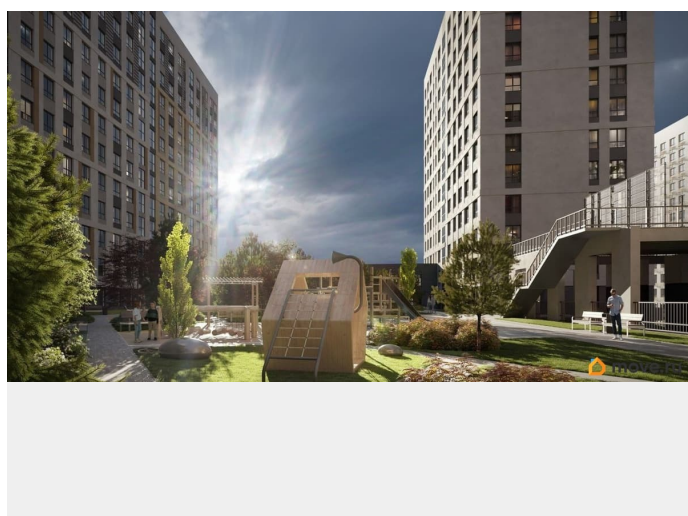

## Описание

«Куинджи». Дом высокого класса от RVI на Лиговском проспекте в историческом центре Петербурга. Дом строится в перспективном районе на Лиговском проспекте в пешей доступности от метро «Обводный канал». «Куинджи» — проект, который завершает строительство в этой уникальной локации: будущие жители заедут в благоустроенный жилой кластер. Отсюда удобно добраться до любой точки города — аэропорта «Пулково», Московского вокзала и достопримечательностей исторического центра. Рядом ТРЦ «Лиговъ» с популярными магазинами и кафе, кинотеатром, разнообразными досуговыми возможностями. магазинами одежды и ресторанами. Легко добраться до главного городского ТРЦ «Галерея», модных фудкортов Vokzal 1853 и «Московского рынка». Дизайн-код проекта вдохновлён творчеством русского художника Архипа Куинджи и отражает идеи бесконечности света и безмятежности времени в каждой детали. Приватный двор-парк пересекает бликующий на солнце ручей. Рядом — уютная беседка с качелями и «зелёная комната» для наблюдения за облаками. Детская площадка зонирована для малышей и подростков, каждая из них выполнена из натуральных материалов в

оттенках полотен Куинджи. Двухуровневое лобби украшает световой арт-объект от резидента «Эрарты». В седьмом корпусе дома расположится детский сад. «Куинджи» — дом, озарённый светом. В 10 минутах от Невского.