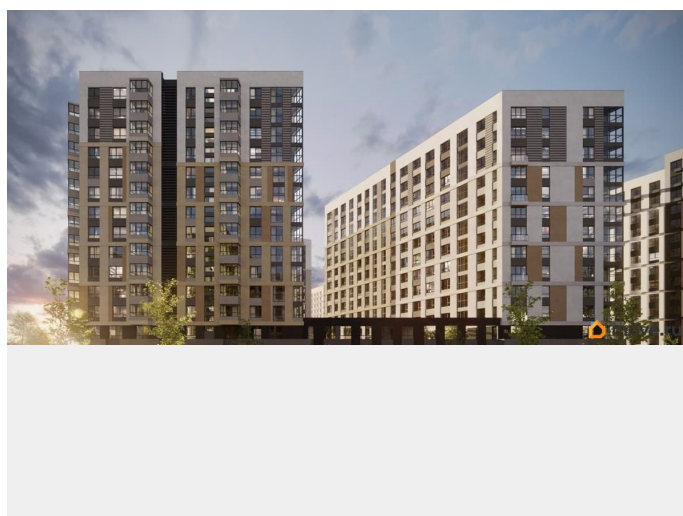

оттенках полотен Куинджи. Двухуровневое лобби украшает световой арт-объект от резидента «Эрарты». В седьмом корпусе дома расположится детский сад. «Куинджи» — дом, озарённый светом. В 10 минутах от Невского.

РВ1 КУИНДЖИ

КОМНАТ ПЛОЩАДЬ ОТДЕЛКА

10 МИНУТ ДО НЕВСКОГО

СВОЙ КОВОРКИНГ С АРТ-ОБЪЕКТОМ