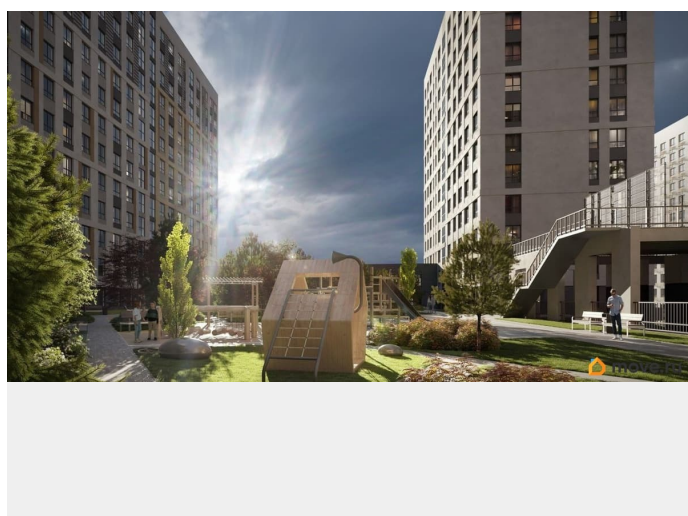

оттенках полотен Куинджи. Двухуровневое лобби украшает световой арт-объект от резидента «Эрарты». В седьмом корпусе дома расположится детский сад. «Куинджи» — дом, озарённый светом. В 10 минутах от Невского.

РВ1 КУИНДЖИ

КОМНАТ ПЛОЩАДЬ ОТДЕЛКА

10 МИНУТ ДО НЕВСКОГО

СВОЙ КОВОРКИНГ С АРТ-ОБЪЕКТОМ