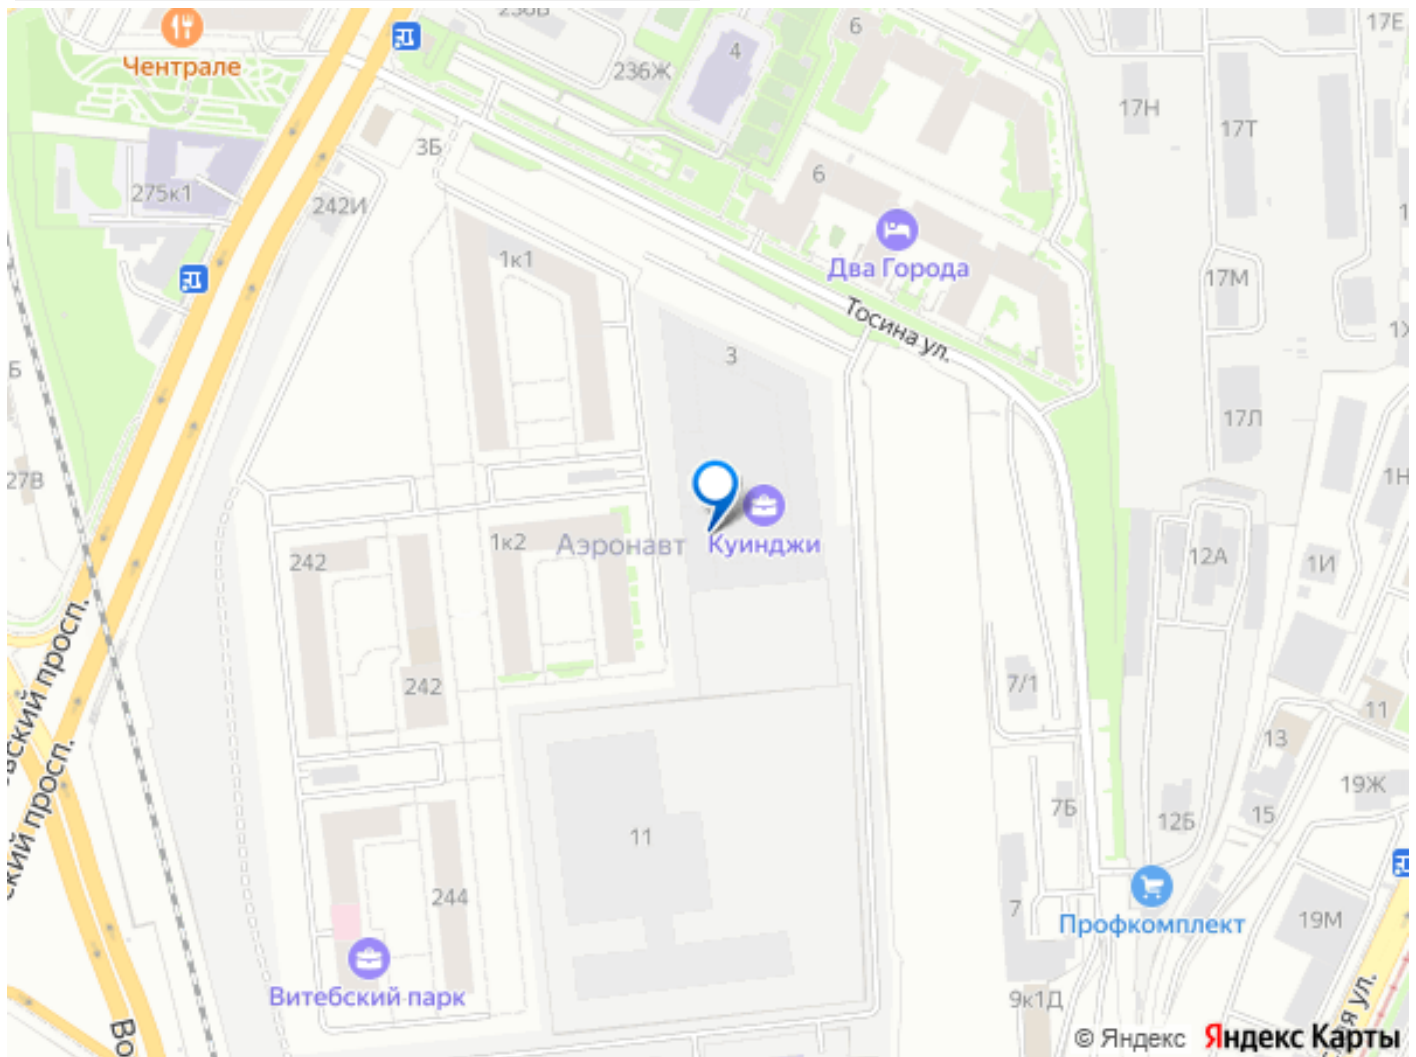

РВ1 КУИНДЖИ

КОМНАТ ПЛОЩАДЬ ОТДЕЛКА

10 МИНУТ ДО НЕВСКОГО

СВОЙ КОВОРКИНГ С АРТ-ОБЪЕКТОМ

Move.ru - вся недвижимость России