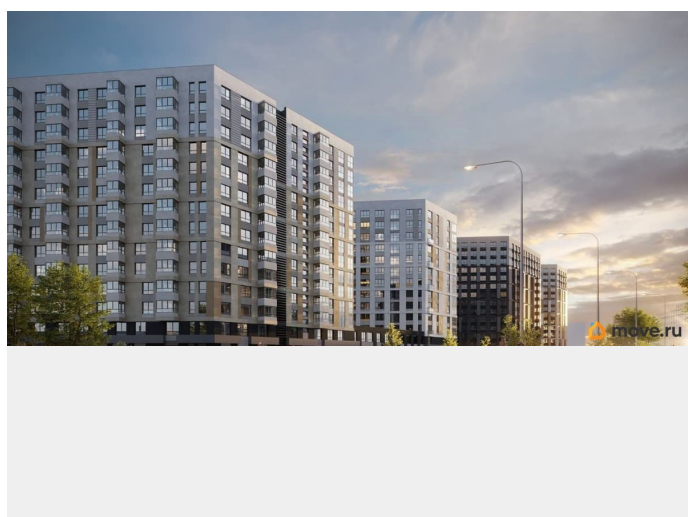

оттенках полотен Куинджи. Двухуровневое лобби украшает световой арт-объект от резидента «Эрарты». В седьмом корпусе дома расположится детский сад. «Куинджи» — дом, озарённый светом. В 10 минутах от Невского.

РВ1 КУИНДЖИ

КОМНАТ ПЛОЩАДЬ ОТДЕЛКА

10 МИНУТ ДО НЕВСКОГО

СВОЙ КОВОРКИНГ С АРТ-ОБЪЕКТОМ