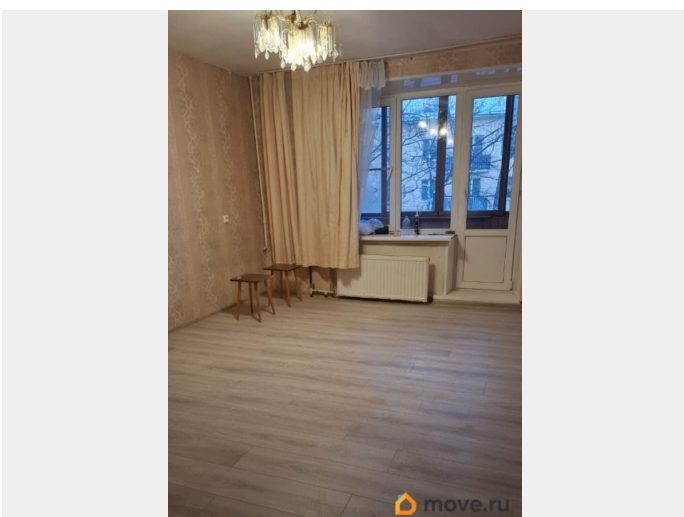

Продаётся однокомнатная квартира площадью 31.5 м ; 4/5 ; дом кирпичный ,1963 г.п., Санкт-Петербург, Металлострой, улица Плановая, дом 4. Комната - 17,9 м, В комнате и на кухне установлены стеклопакеты. Пол - ламинат. Совмещённый санузел . Балкон застеклен. В пешей доступности продуктовые магазины . Рядом расположены Лицей 273, лицей имени Л.Ю. Гладышевой и средняя школа 451, а также детский сад 32 . Для активного отдыха и занятий спортом рядом с домом Спортивный комплекс « Ижорец ». В комплексе есть бассейн с двумя чашами — большой и детской, а также ледовая арена размером 60 на 30 метров. Транспортное сообщение : электричка от ст Ижоры 30 минут и вы на Невском проспекте в центре Санкт-Петербурга или автотранспортом до метро Рыбацкое. Просмотр в любое время с 10.00 до 20.00.