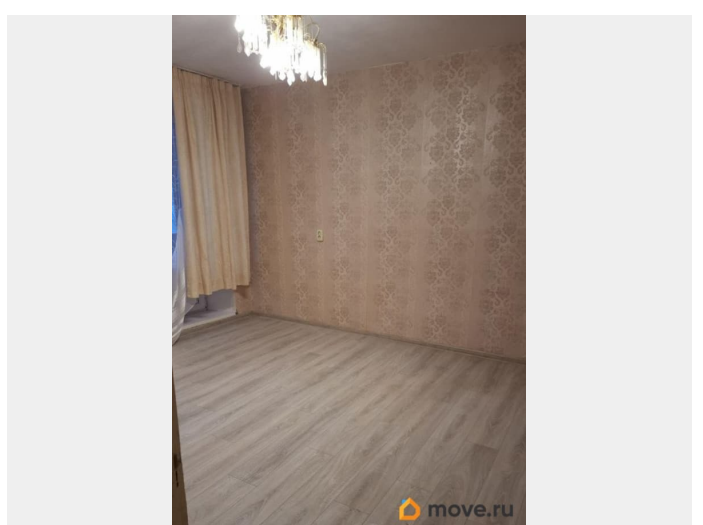

Продаётся однокомнатная квартира площадью 31.5 м ; 4/5 ; дом кирпичный ,1963 г.п., Санкт-Петербург, Металлострой, улица Плановая, дом 4. Комната - 17,9 м, В комнате и на кухне установлены стеклопакеты. Пол - ламинат. Совмещённый санузел . Балкон застеклен. В пешей доступности продуктовые магазины . Рядом расположены Лицей 273, лицей имени Л.Ю. Гладышевой и средняя школа 451, а также детский сад 32 . Для активного отдыха и занятий спортом рядом с домом Спортивный комплекс « Ижорец ». В комплексе есть бассейн с двумя чашами — большой и детской, а также ледовая арена размером 60 на 30 метров. Транспортное сообщение : электричка от ст Ижоры 30 минут и вы на Невском проспекте в центре Санкт-Петербурга или автотранспортом до метро Рыбацкое. Просмотр в любое время с 10.00 до 20.00.