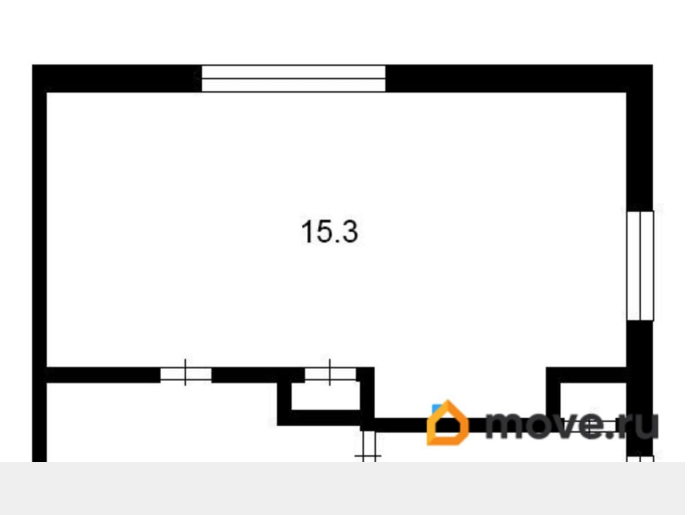

## Описание

Продаётся уютная однокомнатная квартира площадью 31.5м<sup>2</sup>, 4/5 этаж, 1963 г.п., расположенного по адресу: Санкт-Петербург, Металлострой, улица Плановая, дом 4. Жилая площадь составляет 17,9 м. В комнате и на кухне установлены стеклопакеты. Совмещённый санузел. Наличие застекленного балкона добавляет дополнительное пространство для отдыха и возможность наслаждаться зелеными насаждениями внутреннего двора. Расположение дома предлагает удобства городской инфраструктуры: рядом находятся продуктовые магазины Дикси и супермаркет, а также кафе, где можно приятно провести время с друзьями и близкими. Лицей 273, лицей имени Л.Ю. Гладышевой и средняя школа 451, а также детский сад 32 в шаговой доступности. Для активного отдыха и занятий спортом рядом с домом Спортивный комплекс «Ижорец». Здесь можно заниматься различными видами спорта, такими как хоккей, футбол, кикбоксинг, плавание и другие. В комплексе есть бассейн с двумя чашами — большой и детской, а также ледовая арена размером 60 на 30 метров. Во дворе установлены детская и спортивная площадки. Транспортное сообщение: электричка от ст Ижоры 30 минут и вы на Невском проспекте в центре Санкт-Петербурга или автотранспортом до метро Рыбацкое.