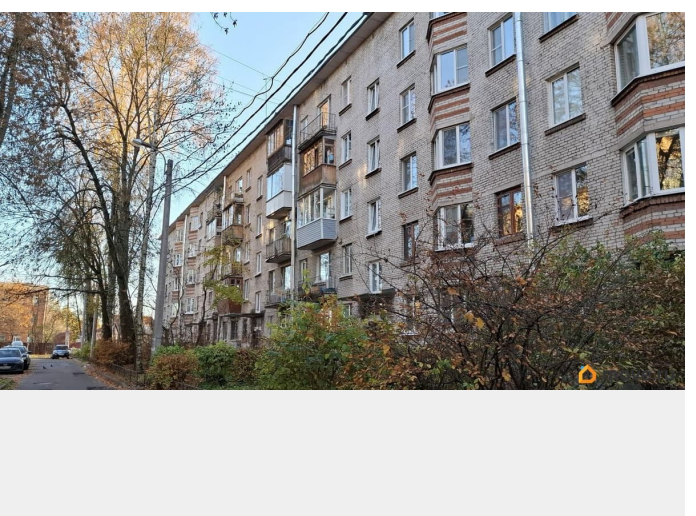

## Описание

Продаётся уютная однокомнатная квартира площадью 31.5м<sup>2</sup>, 4/5 этаж, 1963 г.п., расположенного по адресу: Санкт-Петербург, Металлострой, улица Плановая, дом 4. Жилая площадь составляет 17,9 м. В комнате и на кухне установлены стеклопакеты. Совмещённый санузел. Наличие застекленного балкона добавляет дополнительное пространство для отдыха и возможность наслаждаться зелеными насаждениями внутреннего двора. Расположение дома предлагает удобства городской инфраструктуры: рядом находятся продуктовые магазины Дикси и супермаркет, а также кафе, где можно приятно провести время с друзьями и близкими. Лицей 273, лицей имени Л.Ю. Гладышевой и средняя школа 451, а также детский сад 32 в шаговой доступности. Для активного отдыха и занятий спортом рядом с домом Спортивный комплекс «Ижорец». Здесь можно заниматься различными видами спорта, такими как хоккей, футбол, кикбоксинг, плавание и другие. В комплексе есть бассейн с двумя чашами — большой и детской, а также ледовая арена размером 60 на 30 метров. Во дворе установлены детская и спортивная площадки. Транспортное сообщение: электричка от ст Ижоры 30 минут и вы на Невском проспекте в центре Санкт-Петербурга или автотранспортом до метро Рыбацкое.