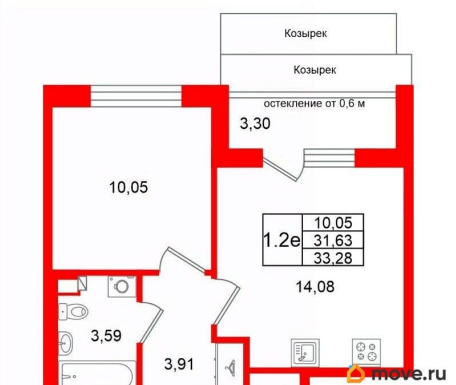

Высота потолков

3.07 м

Жилая площадь

10.1 м²

Площадь кухни

14.1 м²

Общая площадь

31.63 м²

Петербургская Недвижимость

2е-комнатная, 31.63м²

- Кол-во комнат: 1
- Этаж: 2 из 4
- Общая площадь: 31.63м²
- Жилая площадь: 10.05м²

Move.ru - вся недвижимость России