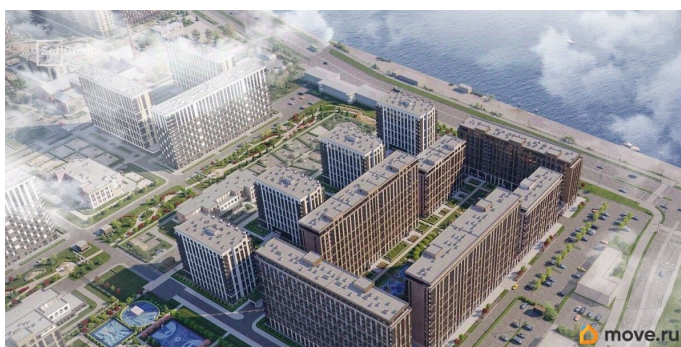

## Описание

Продается уютная 1-комнатная квартира от застройщика в жилом комплексе «Сэтл Ривьера» в активно развивающемся Невском районе. До метро можно добраться на транспорте всего за 10 минут. Французский балкон придает особенный европейский шик комнате. Уникальная планировка, кухня 9.6 м?, вместительная прихожая 3.75 м?. Общая площадь квартиры - 31.67 м?, жилая 14.34 м?, высота потолка 2.77 м. Квартира продается с отделкой «Норд Лайн светлый плюс». Что особенного в ЖК «Сэтл Ривьера»? • Первая береговая линия Невы. 5 км до центра Петербурга • «Активити парк» - пространство для занятий спортом и отдыха. «Ривьера парк» с променадом и панорамной ротондой • Масштабные дворы 10 000 кв.м. с авторским ландшафтным дизайном • Двухуровневые единые входные группы • Видовые квартиры с террасами, каминами и саунами