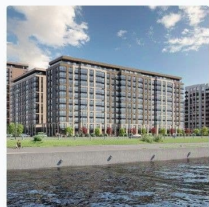

## Описание

Продается уютная 1-комнатная квартира от застройщика в жилом комплексе «Сэтл Ривьера» в активно развивающемся Невском районе. До метро можно добраться на транспорте всего за 10 минут. Французский балкон придает особенный европейский шик комнате. Уникальная планировка, кухня 9.6 м?, вместительная прихожая 3.75 м?. Общая площадь квартиры - 31.67 м?, жилая 14.34 м?, высота потолка 2.77 м. Квартира продается с отделкой «Норд Лайн светлый плюс». Что особенного в ЖК «Сэтл Ривьера»? • Первая береговая линия Невы. 5 км до центра Петербурга • «Активити парк» - пространство для занятий спортом и отдыха. «Ривьера парк» с променадом и панорамной ротондой • Масштабные дворы 10 000 кв.м. с авторским ландшафтным дизайном • Двухуровневые единые входные группы • Видовые квартиры с террасами, каминами и саунами