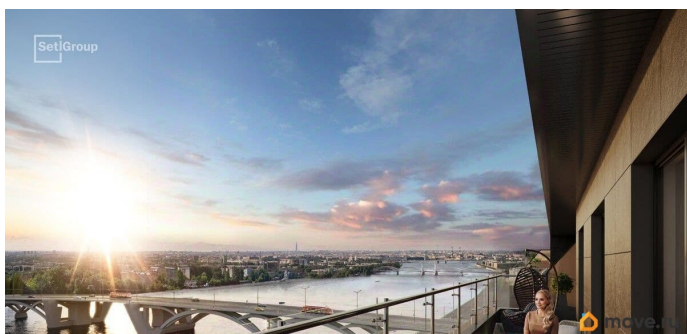

## Описание

Продается уютная 1-комнатная квартира от застройщика в жилом комплексе «Сэтл Ривьера» в активно развивающемся Невском районе. До метро можно добраться на транспорте всего за 10 минут. Французский балкон придает особенный европейский шик комнате. Уникальная планировка, кухня 9.6 м?, вместительная прихожая 3.75 м?. Общая площадь квартиры - 31.67 м?, жилая 14.34 м?, высота потолка 2.77 м. Квартира продается с отделкой «Норд Лайн светлый плюс». Что особенного в ЖК «Сэтл Ривьера»? • Первая береговая линия Невы. 5 км до центра Петербурга • «Активити парк» - пространство для занятий спортом и отдыха. «Ривьера парк» с променадом и панорамной ротондой • Масштабные дворы 10 000 кв.м. с авторским ландшафтным дизайном • Двухуровневые единые входные группы • Видовые квартиры с террасами, каминами и саунами