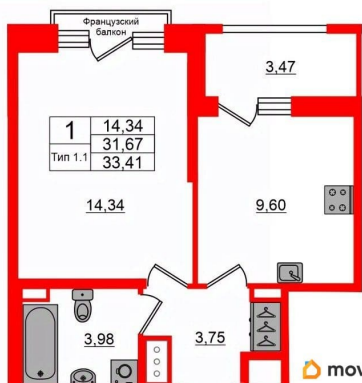

1-комнатная, 31.67м²

- Кол-во комнат 1
- Этаж 9 из 12
- Общая площадь 31.67м²
- Жилая площадь 14.34м²