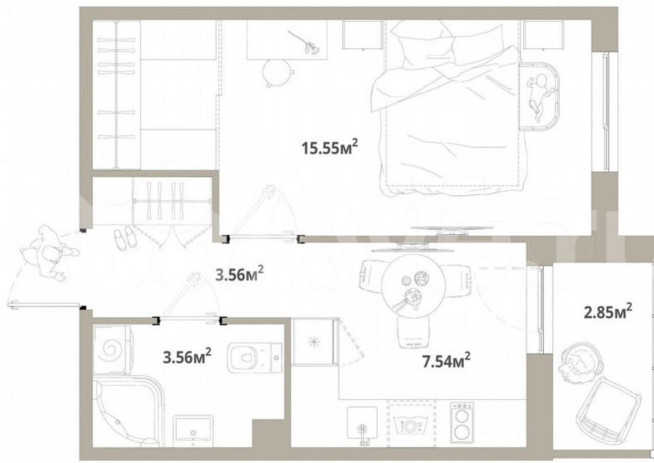

4 КОРПУС, 3-11 ЭТАЖ

2,97 м
высота потолка