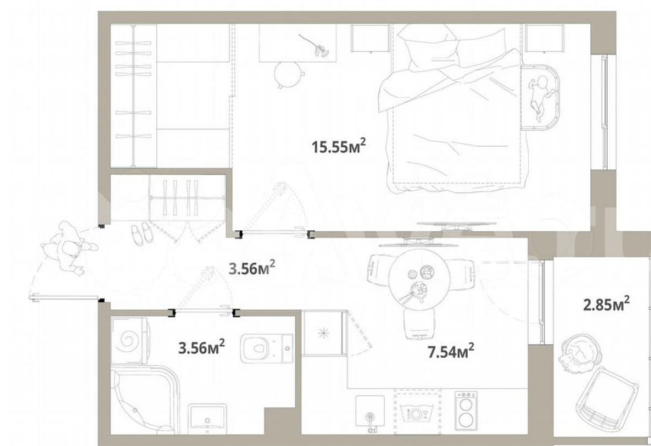

ТИШИН, ТИШИН
89251234567

Создано: 18.02.2026 в 01:20

Обновлено: 15.04.2026 в 01:18

Санкт-Петербург

6 426 464 ₽

Санкт-Петербург

Квартира

Количество комнат

1

Общая площадь

31.6 м²

Этаж

5/12

Детали объекта

Тип сделки

Продам

Раздел

[Квартиры](#)

Ремонт

с отделкой

Квартира в новостройке

да

Описание

Продаётся 1-комнатная квартира №24 с отделкой, площадью 31,64 кв.м., на 5 этаже. Дом №3.4-Т3.2 комфорт-класса, 12 этажей, в окружении леса и малоэтажной застройки. Проект с умным домом. РАСПОЛОЖЕНИЕ И БЛАГОУСТРОЙСТВО ЖК «Тишин» расположен в поселке Новоселье в окружении природы —

для заметок