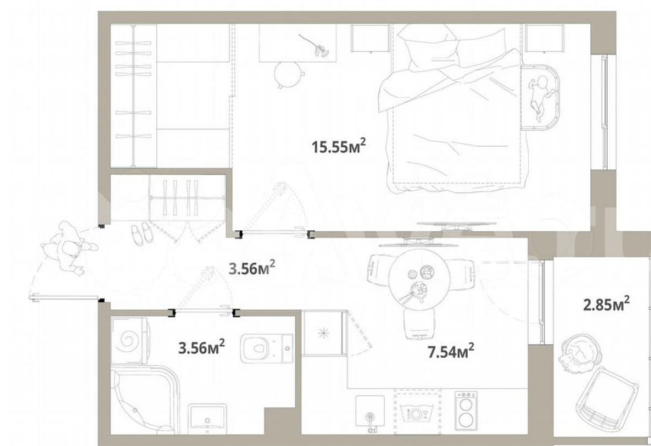

ТИШИН, ТИШИН
89251234567

🕒 Создано: 18.02.2026 в 01:20

🔄 Обновлено: 04.04.2026 в 01:18

Санкт-Петербург

6 426 464 ₽

Санкт-Петербург

Квартира

Количество комнат

1

Общая площадь

31.6 м²

Этаж

4/12

Детали объекта

Тип сделки

Продам

Раздел

[Квартиры](#)

Ремонт

с отделкой

Квартира в новостройке

да

Описание

Продаётся 1-комнатная квартира №16 с отделкой, площадью 31,64 кв.м., на 4 этаже. Дом №3.4-Т3.2 комфорт-класса, 12 этажей, в окружении леса и малоэтажной застройки. Проект с умным домом. РАСПОЛОЖЕНИЕ И БЛАГОУСТРОЙСТВО ЖК «Тишин» расположен в поселке Новоселье в окружении природы —

для заметок