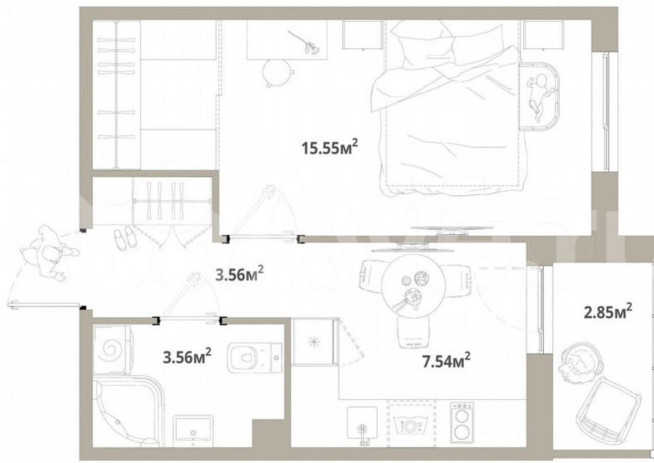

4 КОРПУС, 3-11 ЭТАЖ

2,97 М
высота потолка