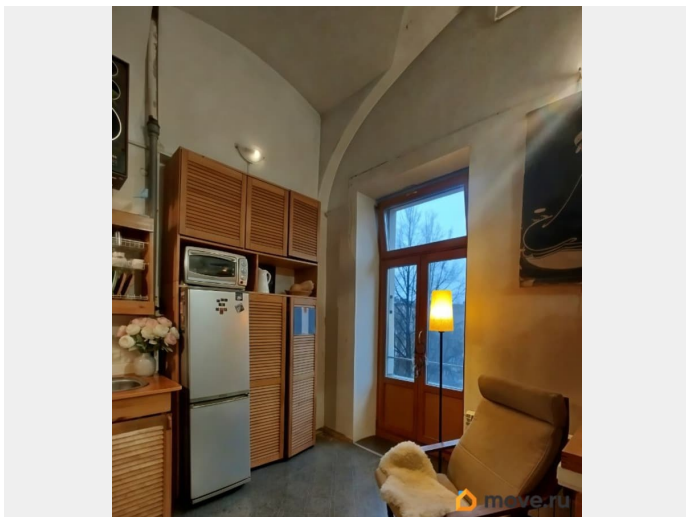

договоренности в удобное для вас время!