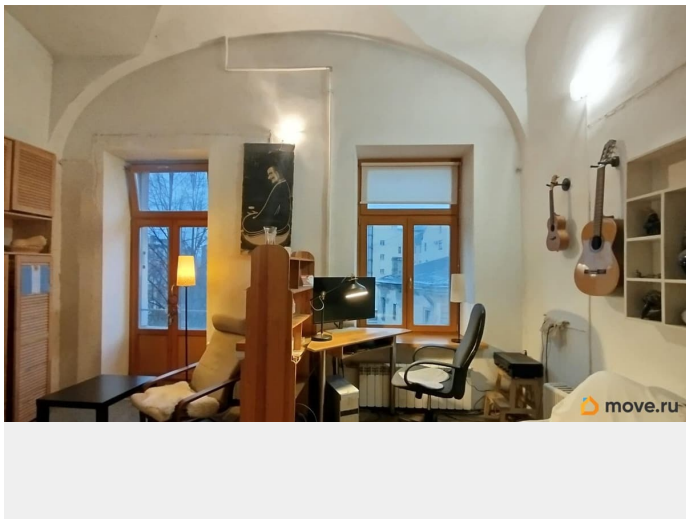

Move.ru - вся недвижимость России