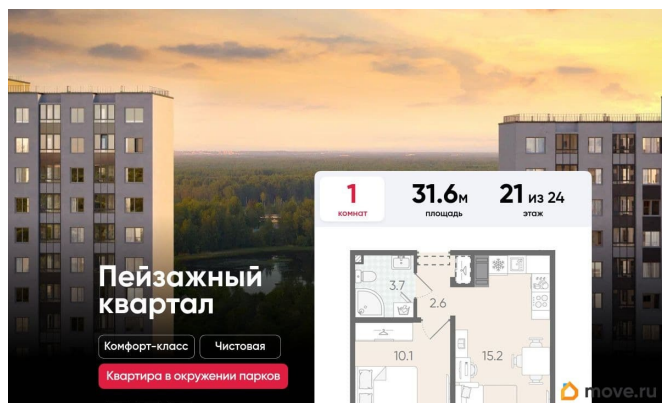

да

Год сдачи

4 квартал 2026 г.

Покупка в ипотеку

да

возможна ипотека, лифт, парковка

Описание

Цена действует при 100% оплате и на определенные ипотечные программы. Подробности — в отделе продаж по телефону. Продается 1-комнатная квартира в ЖК «Пейзажный квартал» на 21 этаже. Общая площадь составляет 31.60 кв. м. Квартира с чистовой отделкой. Жилой комплекс «Пейзажный квартал» располагается по адресу Санкт-Петербург, Красногвардейский Вдоль леса и рядом с рекой Охта. К 2026 году на берегах реки Охты будет создан Пейзажный парк с летними экотропами и зимними горками для тюбингов, скейт-парком и летним кинотеатром. Расположение: • 15 минут на авто до КАД; • 20 минут на авто до станций «Гражданский проспект» и «Академическая»; • 20 минут до ж/д станции «Ручьи»; Небольшой уютный квартал является частью масштабной застройки ЖК «Цветной город», и в то же время стоит обособленно от шумных массивов. Квартал граничит с новейшим объектом городской экосистемы - Пейзажным парком. Соседние кварталы уже застроены и заселены, поэтому здесь нет проблем с привычной городской инфраструктурой - работают детские сады и школы, открыты магазины и кафе, фитнес-клубы, студии красоты и пространства для творчества и отдыха. Преимущества: • Жизнь