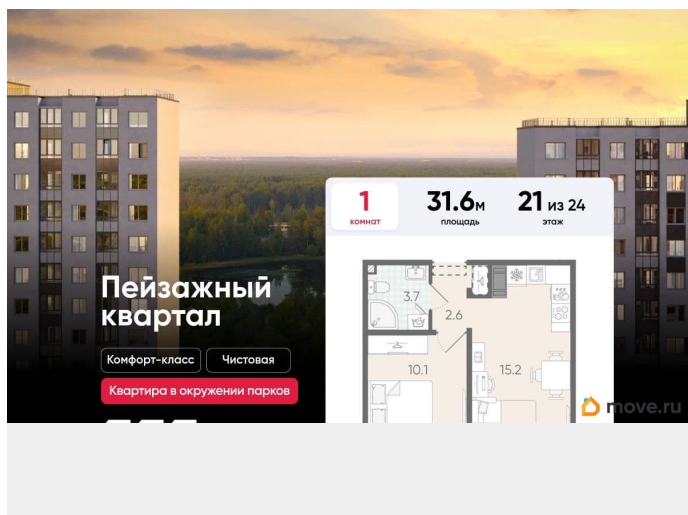

вблизи природы, но с городской пропиской; • Система «Умный дом» (в т.ч. управление домофоном со смартфона); • Сквозные парадные с колясочными помещениями; • Детский сад на 170 мест и школа на 300 учеников на территории ЖК; • Двор без машин. Успейте приобрести квартиру на выгодных условиях! Чтобы узнать подробности, обращайтесь за консультацией по телефону.