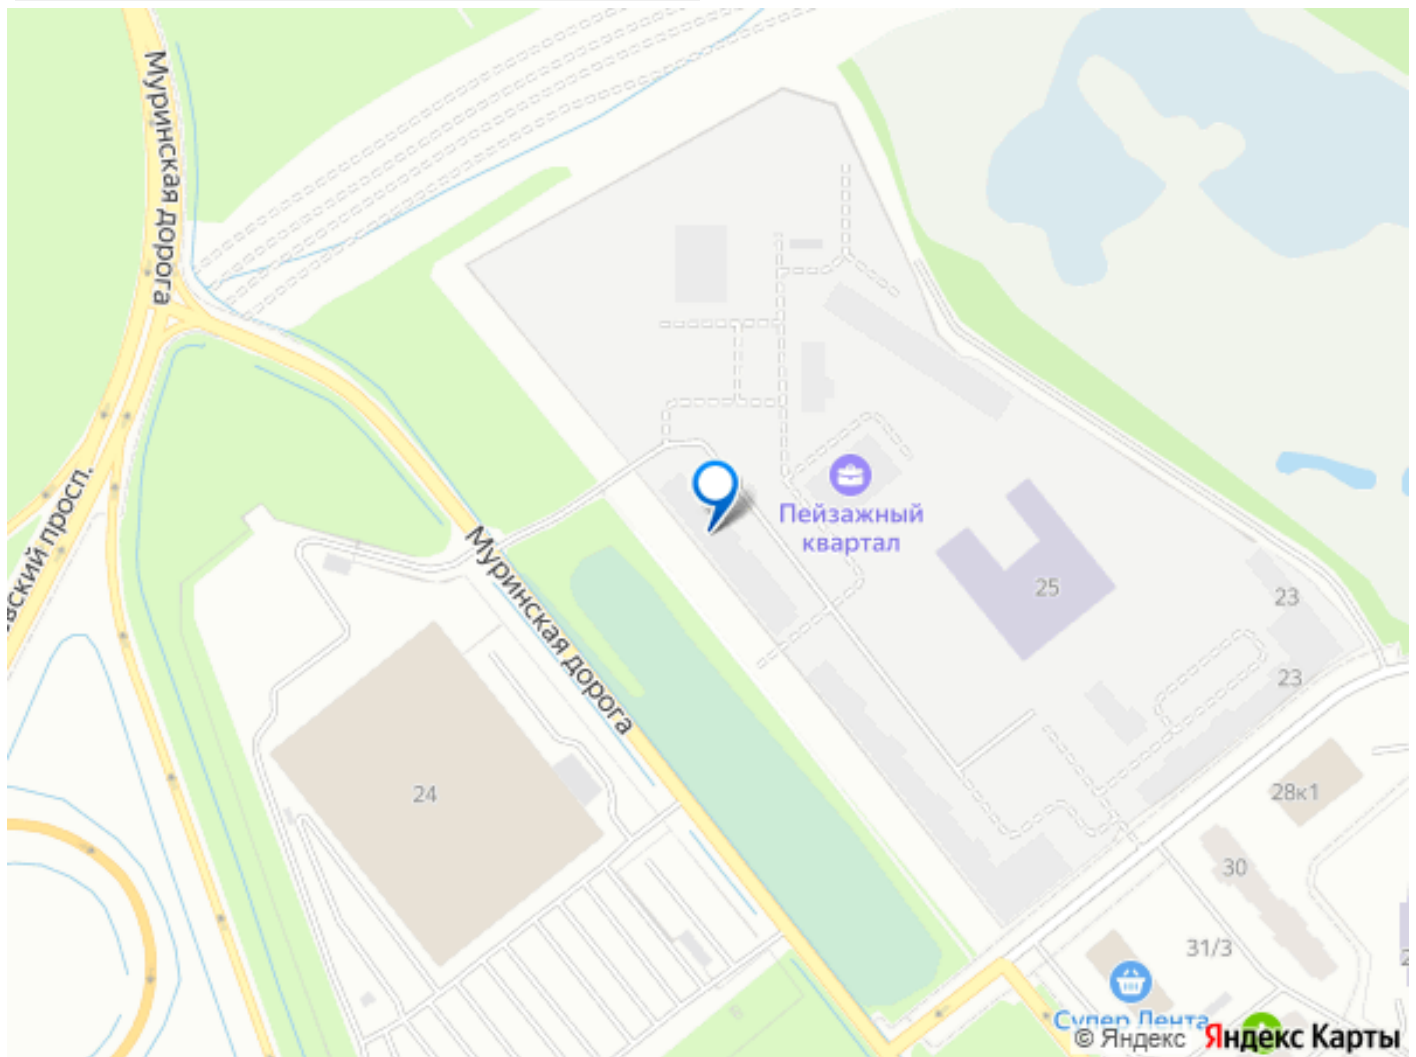

Move.ru - вся недвижимость России