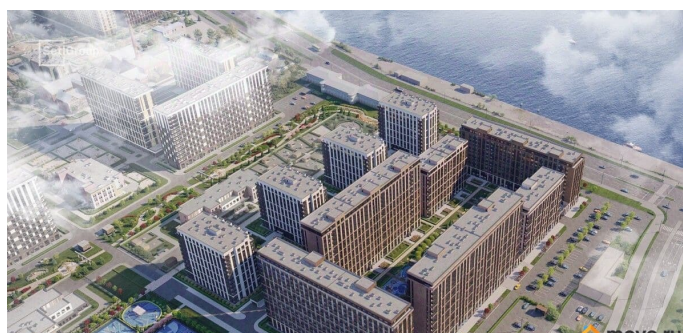

1-комнатная, 31.77м²

- Кол-во комнат: 1
- Этаж: 13 из 17
- Общая площадь: 31.77м²
- Жилая площадь: 14.14м²