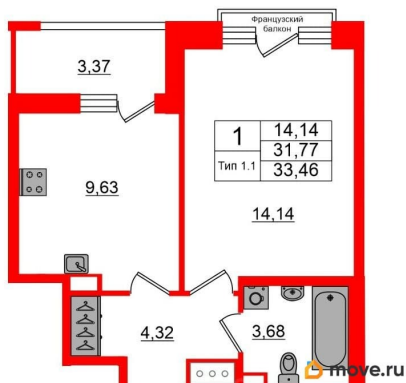

1-комнатная, 31.77м²

- Кол-во комнат: 1
- Этаж: 13 из 17
- Общая площадь: 31.77м²
- Жилая площадь: 14.14м²