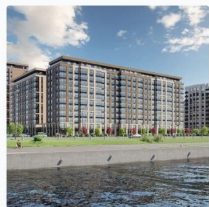

## Описание

Продается уютная 1-комнатная квартира от застройщика в жилом комплексе «Сэтл Ривьера» в активно развивающемся Невском районе. До метро можно добраться на транспорте всего за 10 минут. Французский балкон придает особенный европейский шик комнате. Уникальная планировка, кухня 9.63 м?, просторная прихожая 4.32 м?. Общая площадь квартиры - 31.77 м?, жилая 14.14 м?, высота потолка 2.77 м. Квартира продается с отделкой «Норд Лайн светлый плюс». Что особенного в ЖК «Сэтл Ривьера»? • Первая береговая линия Невы. 5 км до центра Петербурга • «Активити парк» - пространство для занятий спортом и отдыха. «Ривьера парк» с променадом и панорамной ротондой • Масштабные дворы 10 000 кв.м. с авторским ландшафтным дизайном • Двухуровневые единые входные группы • Видовые квартиры с террасами, каминами и саунами