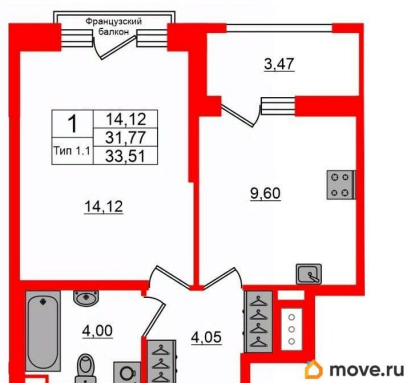

Квартира

Количество комнат

1

Высота потолков

2.77 м

Жилая площадь

14.1 м²

Площадь кухни

9.6 м²

Общая площадь

31.77 м²

Этаж

6/12

Детали объекта

Тип сделки

Продам

Петербургская Недвижимость Уникальные преимущества Квартира с французским балконом

1-комнатная, 31.77м²

- Кол-во комнат 1
- Этаж 6 из 12
- Общая площадь 31.77м²
- Жилая площадь 14.12м²

move.ru

с отделкой

Квартира в новостройке

1-комнатная, 31.77м²

- Кол-во комнат 1
- Этаж 6 из 12
- Общая площадь 31.77м²
- Жилая площадь 14.12м²

Move.ru - вся недвижимость России