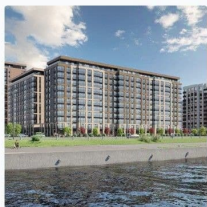

да

Год сдачи

1 квартал 2028 г.

Покупка в ипотеку

да

возможна ипотека, лифт

Описание

Продается уютная 1-комнатная квартира от застройщика в жилом комплексе «Сэтл Ривьера» в активно развивающемся Невском районе. До метро можно добраться на транспорте всего за 10 минут. Французский балкон придает особенный европейский шик комнате. Уникальная планировка, кухня 9.6 м?, вместительная прихожая 4.05 м?. Общая площадь квартиры - 31.77 м?, жилая 14.12 м?, высота потолка 2.77 м. Квартира продается с отделкой «Норд Лайн серый плюс». Что особенного в ЖК «Сэтл Ривьера»? • Первая береговая линия Невы. 5 км до центра Петербурга • «Активити парк» - пространство для занятий спортом и отдыха. «Ривьера парк» с променадом и панорамной ротондой • Масштабные дворы 10 000 кв.м. с авторским ландшафтным дизайном • Двухуровневые единые входные группы • Видовые квартиры с террасами, каминами и саунами