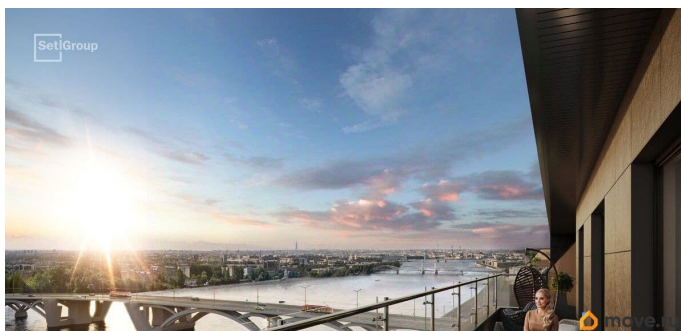

1-комнатная, 31.77м²

- Кол-во комнат 1
- Этаж 6 из 12
- Общая площадь 31.77м²
- Жилая площадь 14.12м²