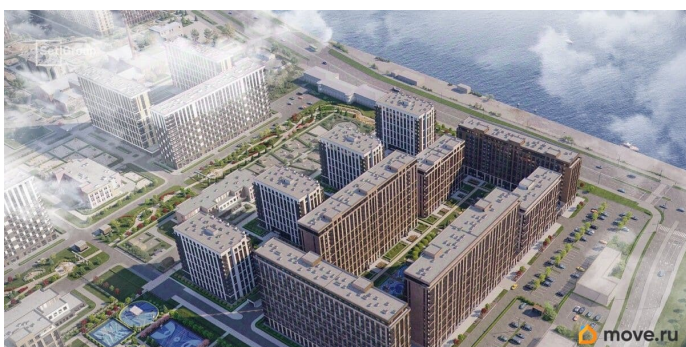

1-комнатная, 31.77м²

- Кол-во комнат 1
- Этаж 6 из 12
- Общая площадь 31.77м²
- Жилая площадь 14.12м²