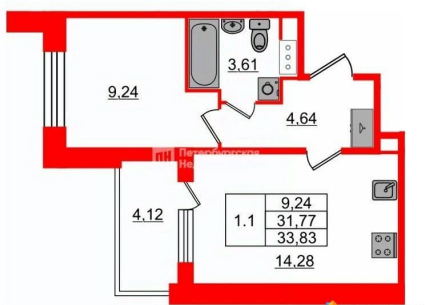

Количество комнат

1

Высота потолков

2.75 м

Жилая площадь

9.2 м²

Площадь кухни

14.3 м²

Общая площадь

31.77 м²

Этаж

5/12

Детали объекта

Тип сделки

Продам

Раздел

Продается уютная 1-комнатная квартира от застройщика в жилом комплексе «Сэтл Лофт» в престижном Московском районе. До метро можно добраться пешком всего за 25 минут. Удобная, классическая, функциональная европланировка, большая кухня-гостиная 14.28 м?, просторная прихожая 4.64 м?. Общая площадь квартиры - 31.77 м?, жилая 9.24 м?, высота потолка 2.75 м. Квартира продается с отделкой «Норд Лайн светлый плюс». Что особенного в ЖК «Сэтл Лофт»? • Престижный Московский район. Близость к метро «Звёздная» • Архитектура в стиле лофт • Единая входная группа с авторским дизайном и лаундж-зоной • Собственный фитнес-клуб с сауной • Элементы отделки и декора из Кортеновской стали на фасадах и лобби

**Питербургская
Недвижимость**

2е-комнатная, 31.77м²

- 🏠 Кол-во комнат **1**
- 🏢 Этаж **5 из 12**
- 📏 Общая площадь **31.77м²**
- 🏠 Жилая площадь **9.24м²**

move.ru