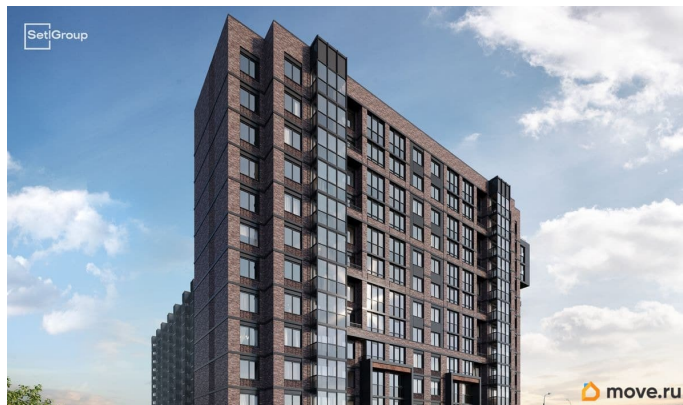

🕒 Создано: 16.04.2026 в 16:17

🔄 Обновлено: 16.04.2026 в 16:40

Санкт-Петербург, улица Георгия Чернышева, Дом 1

11 450 178 ₹

Санкт-Петербург, улица Георгия Чернышева, Дом 1

Округ

[СПБ, Московский район](#)

Квартира

Продается уютная 1-комнатная квартира от застройщика в жилом комплексе «Сэтл Лофт» в престижном Московском районе. До метро можно добраться пешком всего за 25 минут. Удобная, классическая, функциональная европланировка, большая кухня-гостиная 14.28 м?, просторная прихожая 4.64 м?. Общая площадь квартиры - 31.77 м?, жилая 9.24 м?, высота потолка 2.75 м. Квартира продается с отделкой «Норд Лайн светлый плюс». Что особенного в ЖК «Сэтл Лофт»? • Престижный Московский район. Близость к метро «Звёздная» • Архитектура в стиле лофт • Единая входная группа с авторским дизайном и лаундж-зоной • Собственный фитнес-клуб с сауной • Элементы отделки и декора из Кортеновской стали на фасадах и лобби