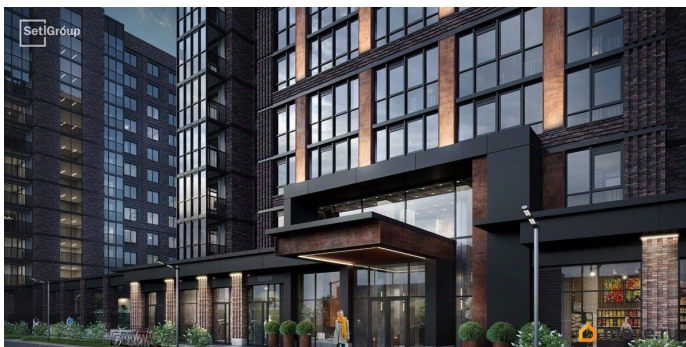

Продается уютная 1-комнатная квартира от застройщика в жилом комплексе «Сэтл Лофт» в престижном Московском районе. До метро можно добраться пешком всего за 25 минут. Удобная, классическая, функциональная европланировка, большая кухня-гостиная 14.28 м?, просторная прихожая 4.64 м?. Общая площадь квартиры - 31.77 м?, жилая 9.24 м?, высота потолка 2.75 м. Квартира продается с отделкой «Норд Лайн светлый плюс». Что особенного в ЖК «Сэтл Лофт»? • Престижный Московский район. Близость к метро «Звёздная» • Архитектура в стиле лофт • Единая входная группа с авторским дизайном и лаундж-зоной • Собственный фитнес-клуб с сауной • Элементы отделки и декора из Кортеновской стали на фасадах и лобби