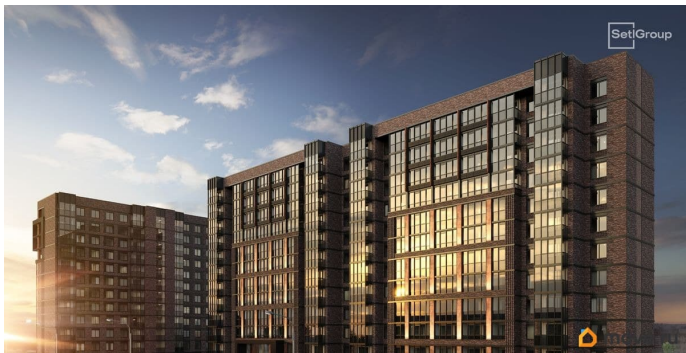

Продается уютная 1-комнатная квартира от застройщика в жилом комплексе «Сэтл Лофт» в престижном Московском районе. До метро можно добраться пешком всего за 25 минут. Удобная, классическая, функциональная европланировка, большая кухня-гостиная 14.28 м?, просторная прихожая 4.64 м?. Общая площадь квартиры - 31.77 м?, жилая 9.24 м?, высота потолка 2.75 м. Квартира продается с отделкой «Норд Лайн светлый плюс». Что особенного в ЖК «Сэтл Лофт»? • Престижный Московский район. Близость к метро «Звёздная» • Архитектура в стиле лофт • Единая входная группа с авторским дизайном и лаундж-зоной • Собственный фитнес-клуб с сауной • Элементы отделки и декора из Кортеновской стали на фасадах и лобби