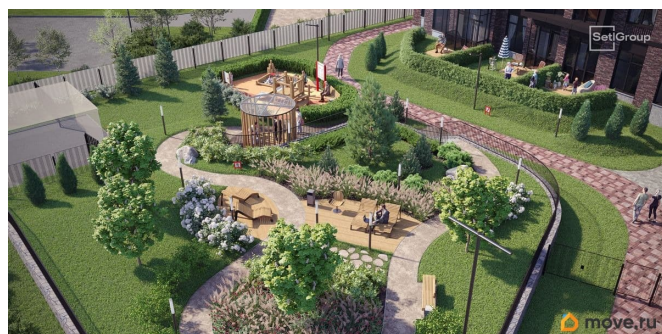

🕒 Создано: 16.04.2026 в 16:17

🔄 Обновлено: 16.04.2026 в 16:40

Санкт-Петербург, улица Георгия Чернышева, Дом 1

11 450 178 ₹

Санкт-Петербург, улица Георгия Чернышева, Дом 1

Округ

[СПБ, Московский район](#)

Квартира

Количество комнат

1

Высота потолков

2.75 м

Жилая площадь

9.2 м²

Площадь кухни

14.3 м²

Общая площадь

31.77 м²

Этаж

5/12

Детали объекта

Тип сделки

Продам

Раздел

[Квартиры](#)

Тип балкона

лоджия

Ремонт

<https://spb.move.ru/objects/9293673230>

**Петербургская Недвижимость,
Петербургская Недвижимость
79394076912**

для заметок