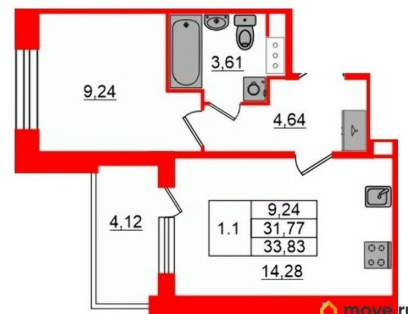

Квартира

Количество комнат

1

Жилая площадь

9.2 м²

Площадь кухни

14.3 м²

Общая площадь

31.77 м²

Этаж

3/12

Детали объекта

Тип сделки

Продам

Раздел

[Квартиры](#)

Тип балкона

лоджия

Квартира в новостройке

да

Год сдачи

для заметок

Петербургская Недвижимость

2е-комнатная, 31.77м²

- Кол-во комнат: 1
- Этаж: 3 из 12
- Общая площадь: 31.77м²
- Жилая площадь: 9.24м²

Покупка в ипотеку

да

возможна ипотека, лифт

Описание

Продается уютная 1-комнатная квартира от застройщика в жилом комплексе «Сэтл Лофт» в престижном Московском районе. До метро можно добраться пешком всего за 25 минут. Удобная, классическая, функциональная европланировка, большая кухня-гостиная 14.28 м², просторная прихожая 4.64 м². Общая площадь квартиры - 31.77 м², жилая 9.24 м², высота потолка 2.75 м. Квартира продается с отделкой «Норд Лайн светлый плюс». Что особенного в ЖК «Сэтл Лофт»? • Престижный Московский район. Близость к метро «Звёздная» • Архитектура в стиле лофт • Единая входная группа с авторским дизайном и лаундж-зоной • Собственный фитнес-клуб с сауной • Элементы отделки и декора из Кортеновской стали на фасадах и лобби