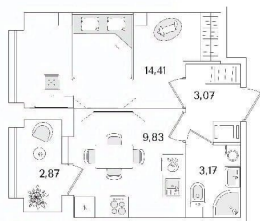

проспекту Маршала Блюхера, Кондратьевскому, Пискаревскому и Полюстровскому проспектам. Около 15-20 минут на транспорте — и вы на станциях метро «Лесная» и «Площадь Ленина». В будущем запланировано строительство новых объектов, улучшающих транспортную доступность: трасса «М-7» с путепроводом, продление улицы Арсенальной, Арсенальный мост и тоннель под железнодорожными путями. Также планируется создание новых станций метро — Арсенальная, Площадь Калинина и Полюстровский проспект-1, что расширит возможности передвижения по городу.

АУРУМ

move.ru