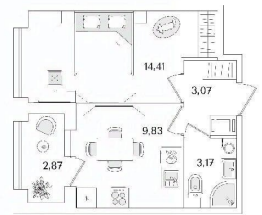

АУРУМ

move.ru