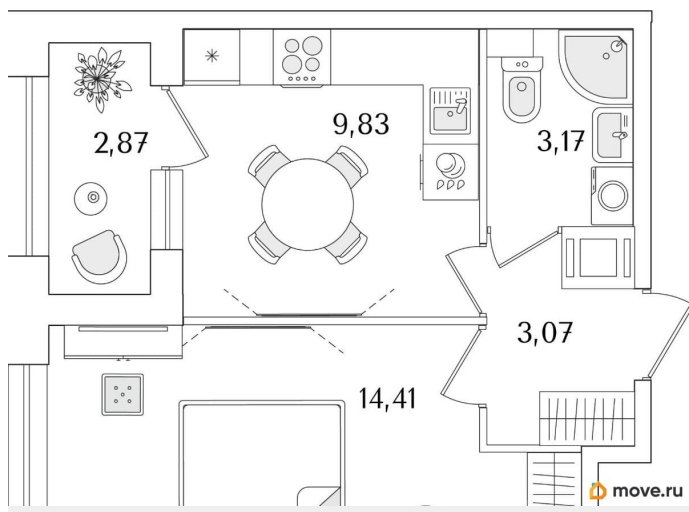

## Квартира

Количество комнат

1

Высота потолков

2.74 м

Общая площадь

31.92 м<sup>2</sup>

Этаж

1 квартал 2029 г.

лифт

## Описание

Продаётся 1-комнатная квартира в строящемся доме (Корпус 2 (секции 1, 2)), срок сдачи: I-кв. 2029, общей площадью 31.92

кв.м., на 13 этаже. Новый жилой комплекс «Аурум» от застройщика «РосСтройИнвест» расположен по адресу: г. Санкт-Петербург, Кондратьевский проспект