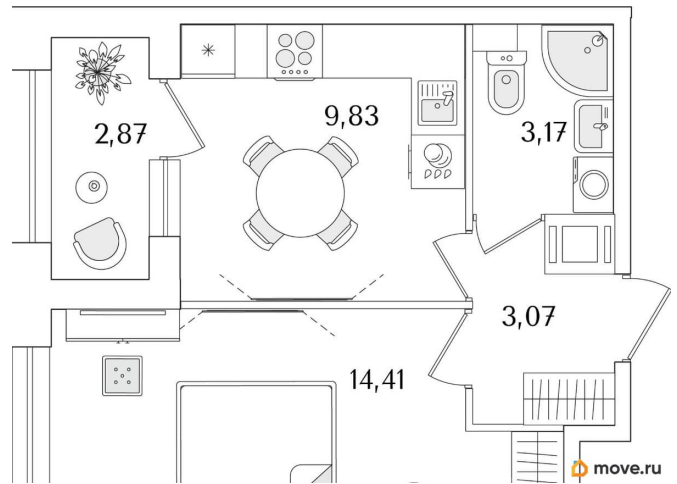

🕒 Создано: 29.01.2026 в 13:34

🔄 Обновлено: 31.03.2026 в 19:12

**Отдел продаж, Бесплатная
консультация
79238970048**

13 256 917 ₪

Округ

[СПБ, Калининский район](#)

Квартира

Количество комнат

1

Высота потолков

2.74 м

Общая площадь

31.92 м²

Этаж

13/15