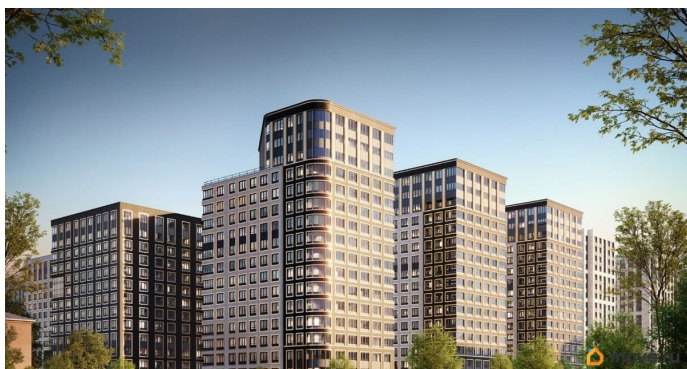

## Описание

Продаётся 1-комнатная квартира в строящемся доме (Корпус 2 (секции 1, 2)), срок сдачи: I-кв. 2029, общей площадью 31.92

кв.м., на 13 этаже. Новый жилой комплекс «Аурум» от застройщика «РосСтройИнвест» расположен по адресу: г. Санкт-Петербург, Кондратьевский проспект