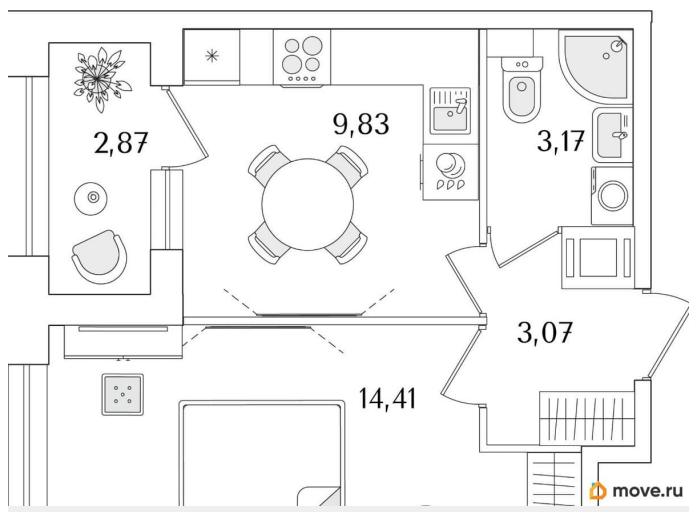

кв.м., на 7 этаже. Новый жилой комплекс «Аурум» от застройщика «РосСтройИнвест» расположен по адресу: г. Санкт-Петербург, Кондратьевский проспект