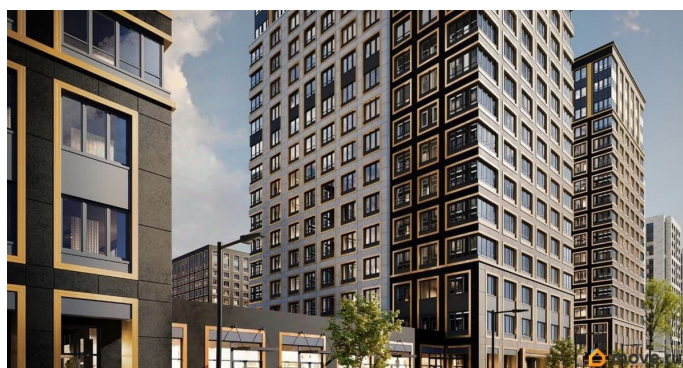

**79810840047**

для заметок

кв.м., на 7 этаже. Новый жилой комплекс «Аурум» от застройщика «РосСтройИнвест» расположен по адресу: г. Санкт-Петербург, Кондратьевский проспект

Move.ru - вся недвижимость России