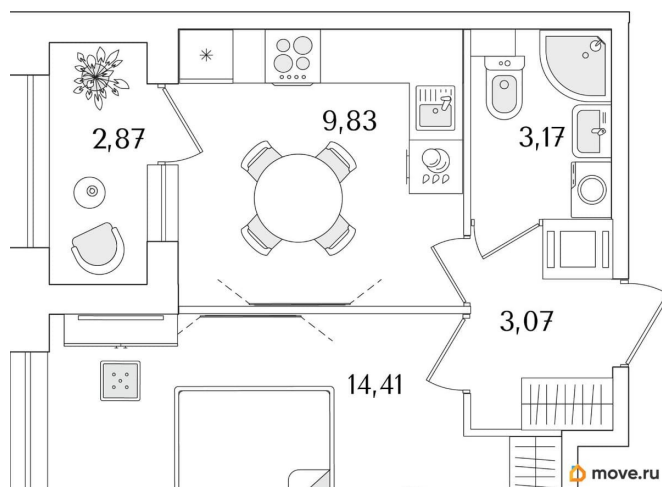

🕒 Создано: 30.12.2025 в 10:24

🔄 Обновлено: 17.04.2026 в 15:31

12 619 015 ₺

Округ

[СПБ, Калининский район](#)

Квартира

Количество комнат

1

Высота потолков

2.74 м

Общая площадь

31.92 м²

Этаж

7/15

Детали объекта

Тип сделки

Продам

Раздел

[Квартиры](#)

Квартира в новостройке

да

Год сдачи

1 квартал 2029 г.

лифт

Описание

Продаётся 1-комнатная квартира в строящемся доме (Корпус 2 (секции 1, 2)), срок сдачи: I-кв. 2029, общей площадью 31.92

<https://spb.move.ru/objects/9290373552>

**Отдел продаж, Бесплатная
консультация**

79810840047

для заметок