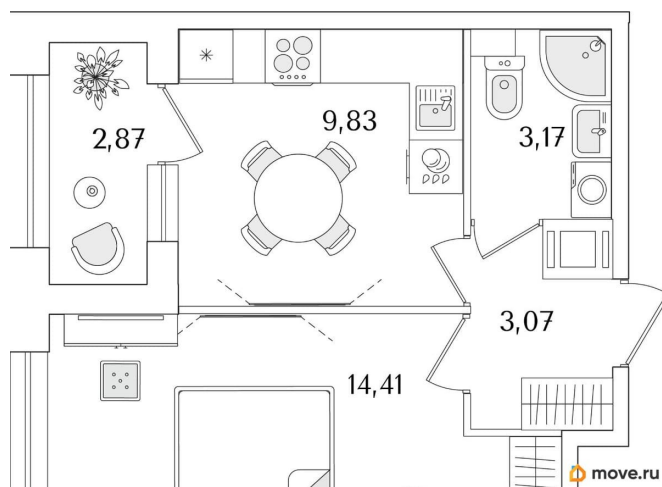

Количество комнат

1

Высота потолков

2.74 м

Общая площадь

31.92 м²

Этаж

7/15

1 квартал 2029 г.

лифт

Описание

Продаётся 1-комнатная квартира в строящемся доме (Корпус 2 (секции 1, 2)), срок сдачи: I-кв. 2029, общей площадью 31.92

кв.м., на 7 этаже. Новый жилой комплекс «Аурум» от застройщика «РосСтройИнвест» расположен по адресу: г. Санкт-Петербург, Кондратьевский проспект