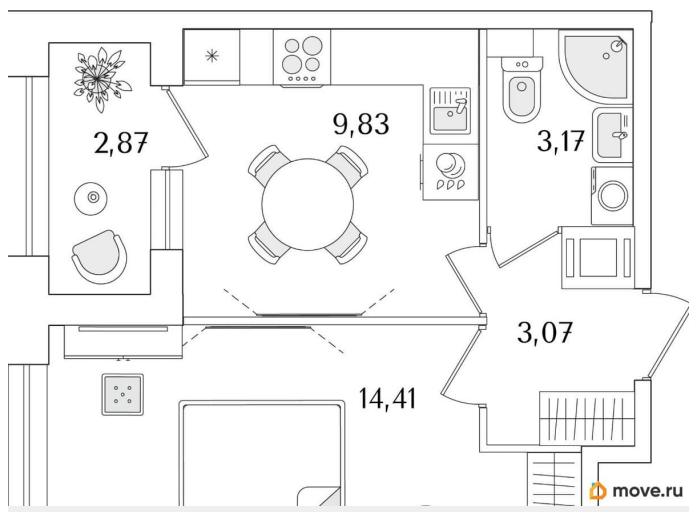

Количество комнат

1

Высота потолков

2.74 м

Общая площадь

31.92 м²

Этаж

7/15

1 квартал 2029 г.

лифт

Описание

Продаётся 1-комнатная квартира в строящемся доме (Корпус 2 (секции 1, 2)), срок сдачи: I-кв. 2029, общей площадью 31.92

кв.м., на 7 этаже. Новый жилой комплекс «Аурум» от застройщика «РосСтройИнвест» расположен по адресу: г. Санкт-Петербург, Кондратьевский проспект