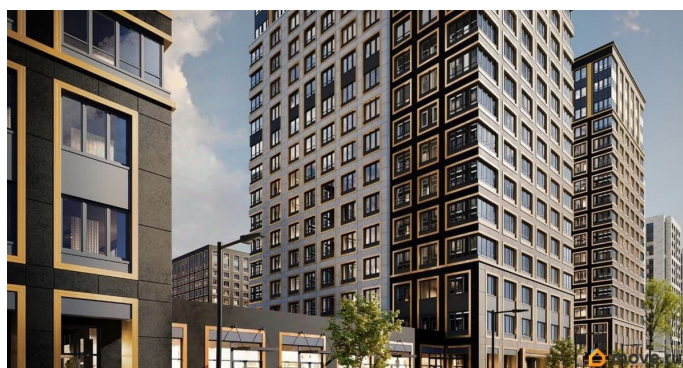

1 квартал 2029 г.

лифт

Описание

Продаётся 1-комнатная квартира в строящемся доме (Корпус 2 (секции 1, 2)), срок сдачи: I-кв. 2029, общей площадью 31.92

кв.м., на 7 этаже. Новый жилой комплекс «Аурум» от застройщика «РосСтройИнвест» расположен по адресу: г. Санкт-Петербург, Кондратьевский проспект