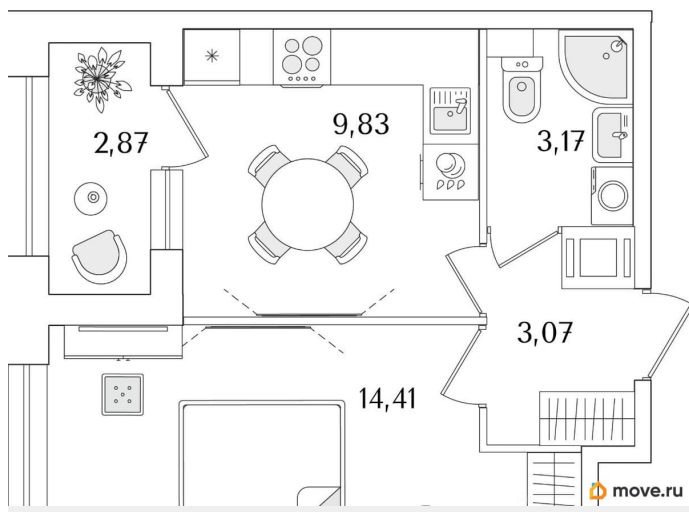

## Квартира

Количество комнат

1

Высота потолков

2.74 м

Общая площадь

31.92 м<sup>2</sup>

Этаж

1 квартал 2029 г.

лифт

## Описание

Продаётся 1-комнатная квартира в строящемся доме (Корпус 2 (секции 1, 2)), срок сдачи: I-кв. 2029, общей площадью 31.92

кв.м., на 10 этаже. Новый жилой комплекс «Аурум» от застройщика «РосСтройИнвест» расположен по адресу: г. Санкт-Петербург, Кондратьевский проспект