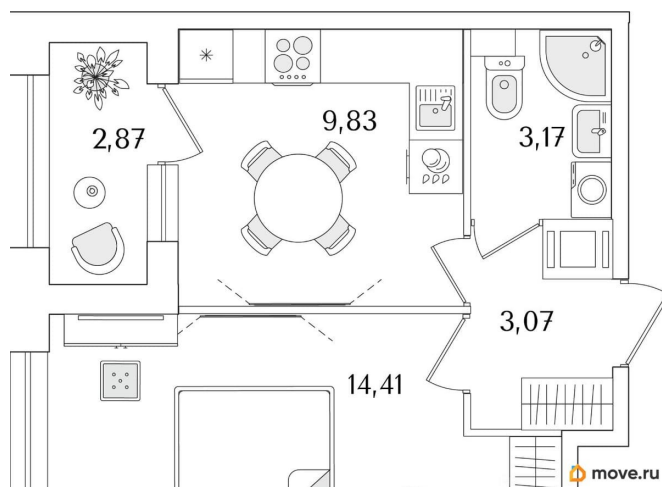

🕒 Создано: 17.09.2025 в 22:38

🔄 Обновлено: 18.04.2026 в 11:37

**Отдел продаж, Бесплатная
консультация**

79810840047

12 831 649 ₺

Округ

[СПБ, Калининский район](#)

Квартира

Количество комнат

1

Высота потолков

2.74 м

Общая площадь

31.92 м²

Этаж

10/15