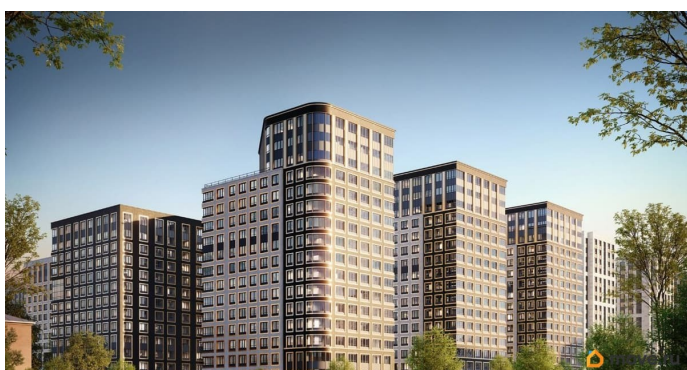

## Описание

Продаётся 1-комнатная квартира в строящемся доме (Корпус 2 (секции 1, 2)), срок сдачи: I-кв. 2029, общей площадью 31.92

кв.м., на 10 этаже. Новый жилой комплекс «Аурум» от застройщика «РосСтройИнвест» расположен по адресу: г. Санкт-Петербург, Кондратьевский проспект