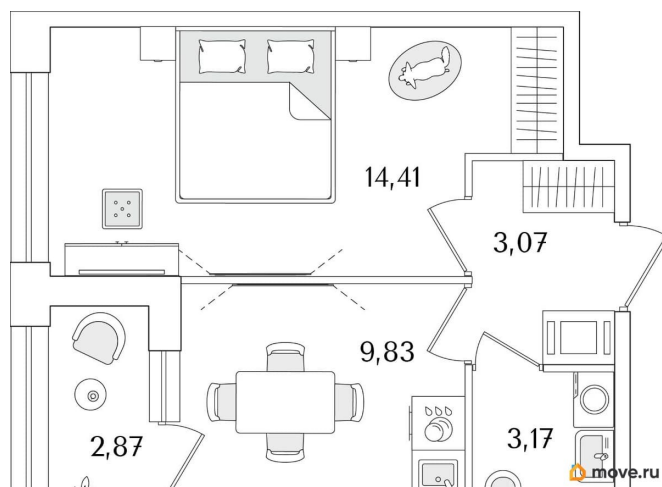

Квартира

Количество комнат

1

Высота потолков

2.74 м

Общая площадь

31.92 м²

Этаж

5/15