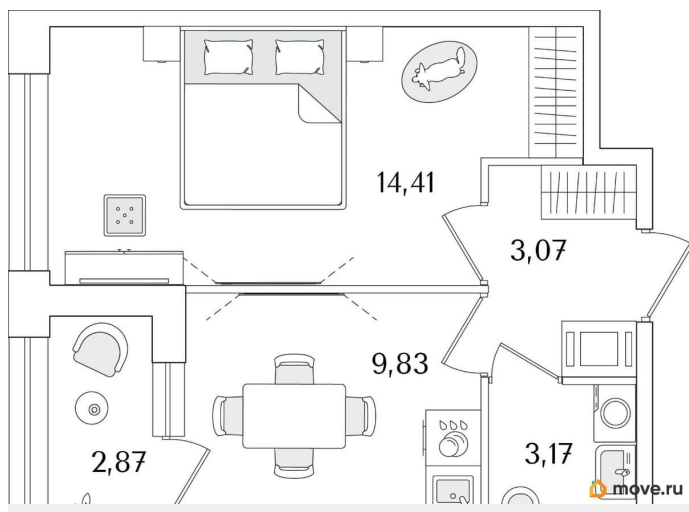

## Квартира

Количество комнат

1

Высота потолков

2.74 м

Общая площадь

31.92 м<sup>2</sup>

Этаж

1 квартал 2029 г.

лифт

## Описание

Продаётся 1-комнатная квартира в строящемся доме (Корпус 2 (секции 1, 2)), срок сдачи: I-кв. 2029, общей площадью 31.92

кв.м., на 5 этаже. Новый жилой комплекс «Аурум» от застройщика «РосСтройИнвест» расположен по адресу: г. Санкт-Петербург, Кондратьевский проспект