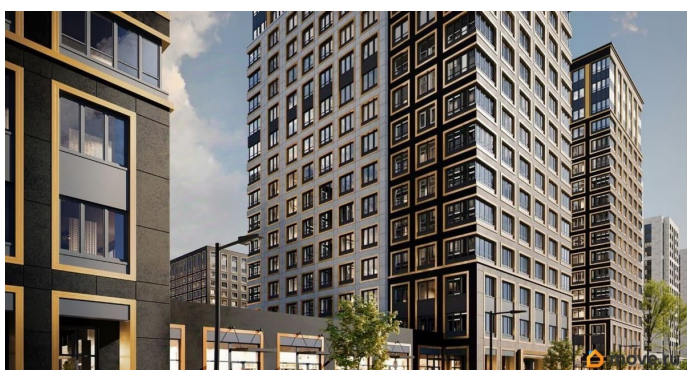

## Описание

Продаётся 1-комнатная квартира в строящемся доме (Корпус 2 (секции 1, 2)), срок сдачи: I-кв. 2029, общей площадью 31.92

кв.м., на 5 этаже. Новый жилой комплекс «Аурум» от застройщика «РосСтройИнвест» расположен по адресу: г. Санкт-Петербург, Кондратьевский проспект