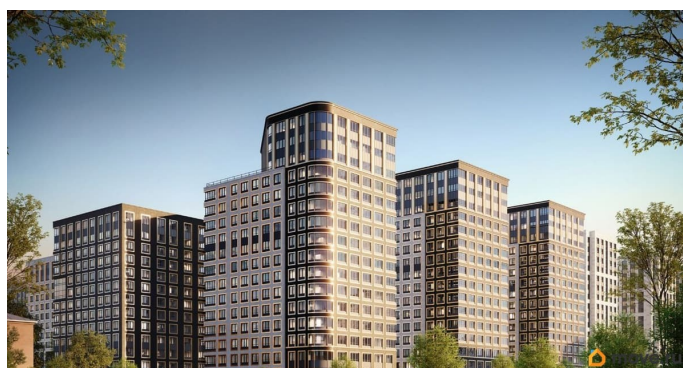

## Описание

Продаётся 1-комнатная квартира в строящемся доме (Корпус 2 (секции 1, 2)), срок сдачи: I-кв. 2029, общей площадью 31.92

кв.м., на 5 этаже. Новый жилой комплекс «Аурум» от застройщика «РосСтройИнвест» расположен по адресу: г. Санкт-Петербург, Кондратьевский проспект