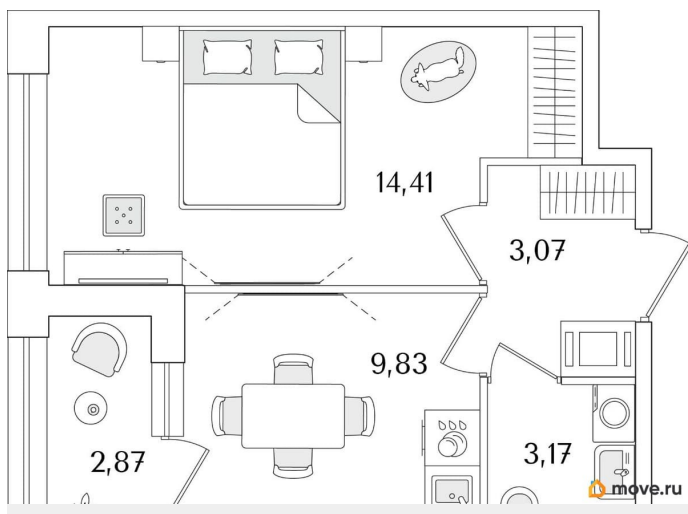

## Квартира

Количество комнат

1

Высота потолков

2.74 м

Общая площадь

31.92 м<sup>2</sup>

Этаж

1 квартал 2029 г.

лифт

## Описание

Продаётся 1-комнатная квартира в строящемся доме (Корпус 2 (секции 1, 2)), срок сдачи: I-кв. 2029, общей площадью 31.92

кв.м., на 12 этаже. Новый жилой комплекс «Аурум» от застройщика «РосСтройИнвест» расположен по адресу: г. Санкт-Петербург, Кондратьевский проспект