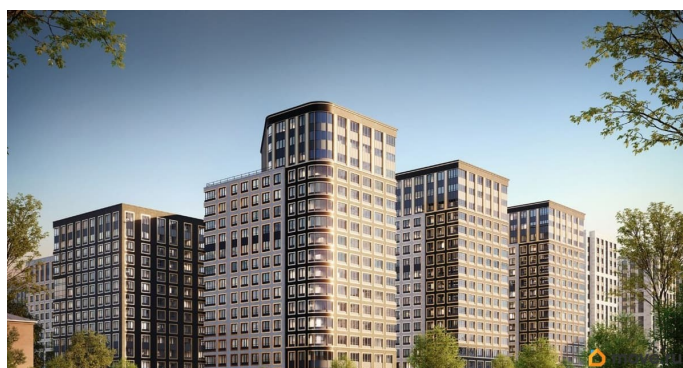

## Описание

Продаётся 1-комнатная квартира в строящемся доме (Корпус 2 (секции 1, 2)), срок сдачи: I-кв. 2029, общей площадью 31.92

кв.м., на 12 этаже. Новый жилой комплекс «Аурум» от застройщика «РосСтройИнвест» расположен по адресу: г. Санкт-Петербург, Кондратьевский проспект