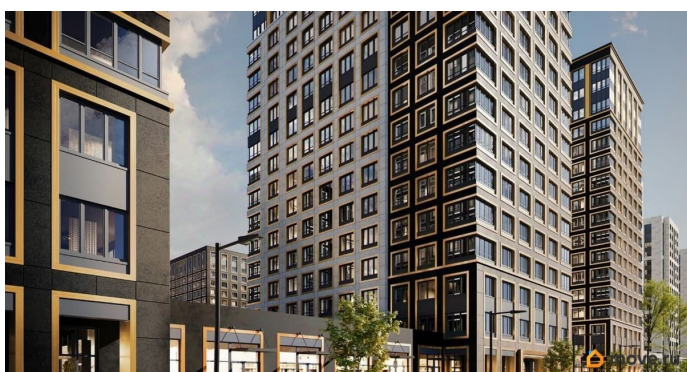

## Описание

Продаётся 1-комнатная квартира в строящемся доме (Корпус 2 (секции 1, 2)), срок сдачи: I-кв. 2029, общей площадью 31.92

кв.м., на 12 этаже. Новый жилой комплекс «Аурум» от застройщика «РосСтройИнвест» расположен по адресу: г. Санкт-Петербург, Кондратьевский проспект