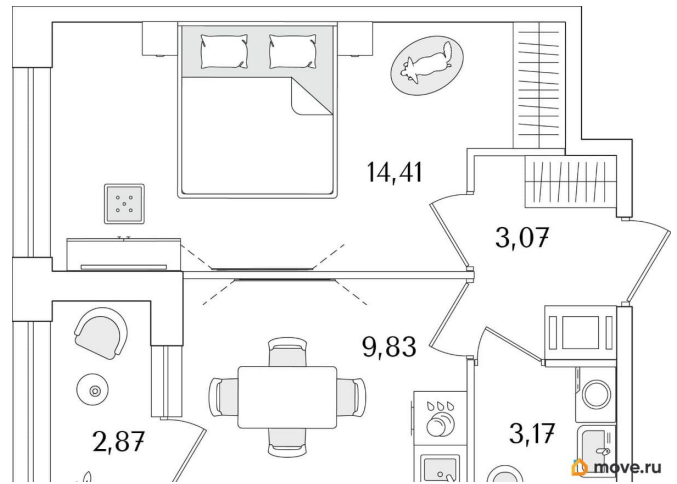

🕒 Создано: 18.03.2026 в 15:56

🔄 Обновлено: 17.04.2026 в 14:43

**Отдел продаж, Бесплатная
консультация
79810840047**

13 162 297 ₺

Округ

[СПБ, Калининский район](#)

Квартира

Количество комнат

1

Высота потолков

2.74 м

Общая площадь

31.92 м²

Этаж

12/15