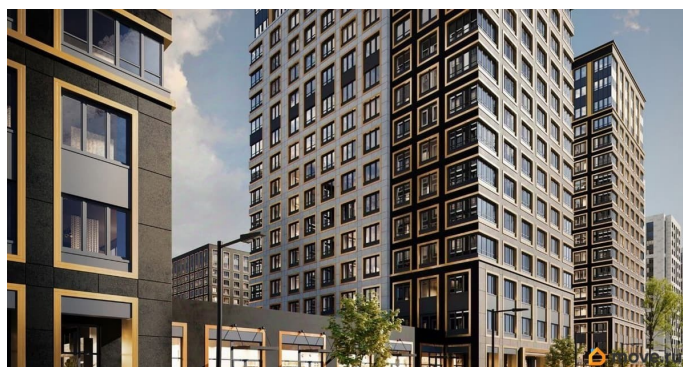

## Описание

Продаётся 1-комнатная квартира в строящемся доме (Корпус 2 (секции 1, 2)), срок сдачи: I-кв. 2029, общей площадью 31.92

кв.м., на 15 этаже. Новый жилой комплекс «Аурум» от застройщика «РосСтройИнвест» расположен по адресу: г. Санкт-Петербург, Кондратьевский проспект