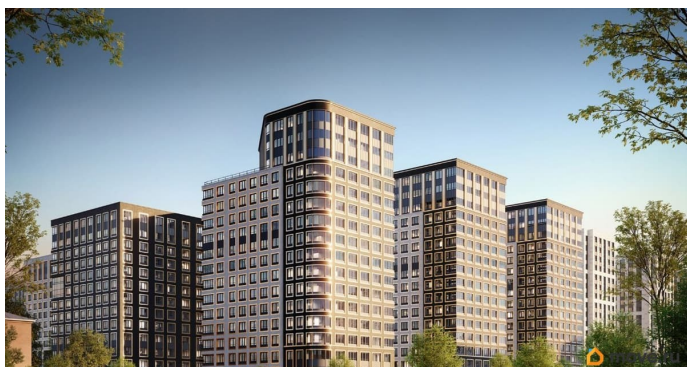

## Описание

Продаётся 1-комнатная квартира в строящемся доме (Корпус 2 (секции 1, 2)), срок сдачи: I-кв. 2029, общей площадью 31.92

кв.м., на 15 этаже. Новый жилой комплекс «Аурум» от застройщика «РосСтройИнвест» расположен по адресу: г. Санкт-Петербург, Кондратьевский проспект