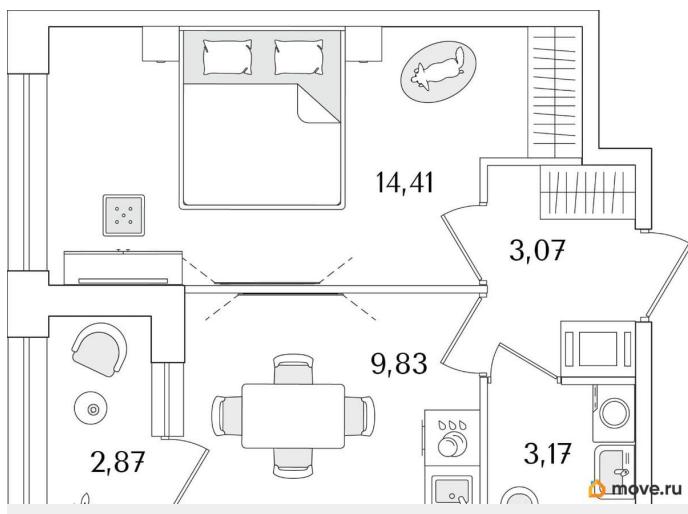

## Квартира

Количество комнат

1

Высота потолков

2.74 м

Общая площадь

31.92 м<sup>2</sup>

Этаж

1 квартал 2029 г.

лифт

## Описание

Продаётся 1-комнатная квартира в строящемся доме (Корпус 2 (секции 1, 2)), срок сдачи: I-кв. 2029, общей площадью 31.92

кв.м., на 15 этаже. Новый жилой комплекс «Аурум» от застройщика «РосСтройИнвест» расположен по адресу: г. Санкт-Петербург, Кондратьевский проспект