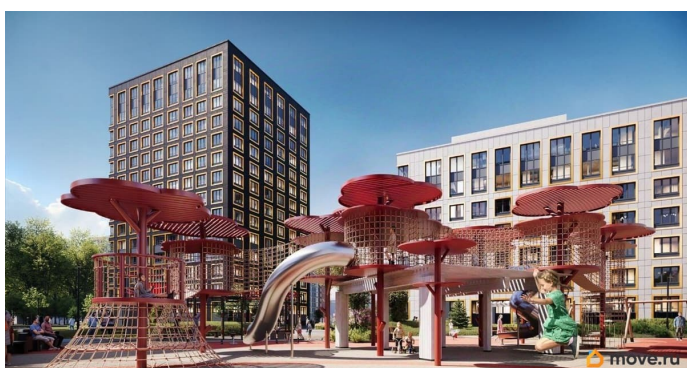

## Описание

Продаётся 1-комнатная квартира в строящемся доме (Корпус 2 (секции 1, 2)), срок сдачи: I-кв. 2029, общей площадью 31.92

кв.м., на 15 этаже. Новый жилой комплекс «Аурум» от застройщика «РосСтройИнвест» расположен по адресу: г. Санкт-Петербург, Кондратьевский проспект