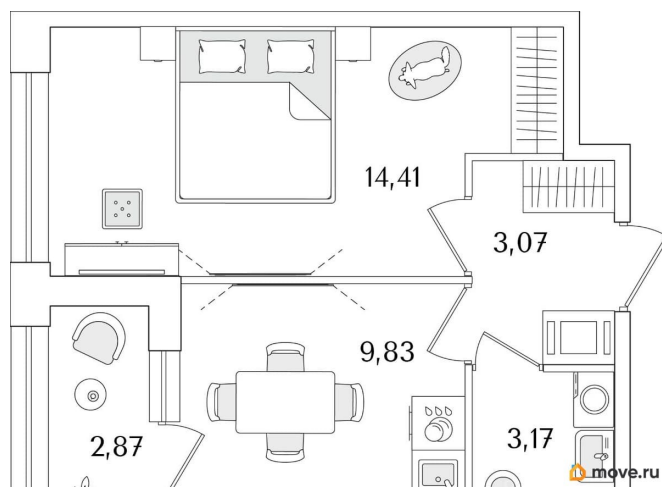

Квартира

Количество комнат

1

Высота потолков

2.74 м

Общая площадь

31.92 м²

Этаж

15/15